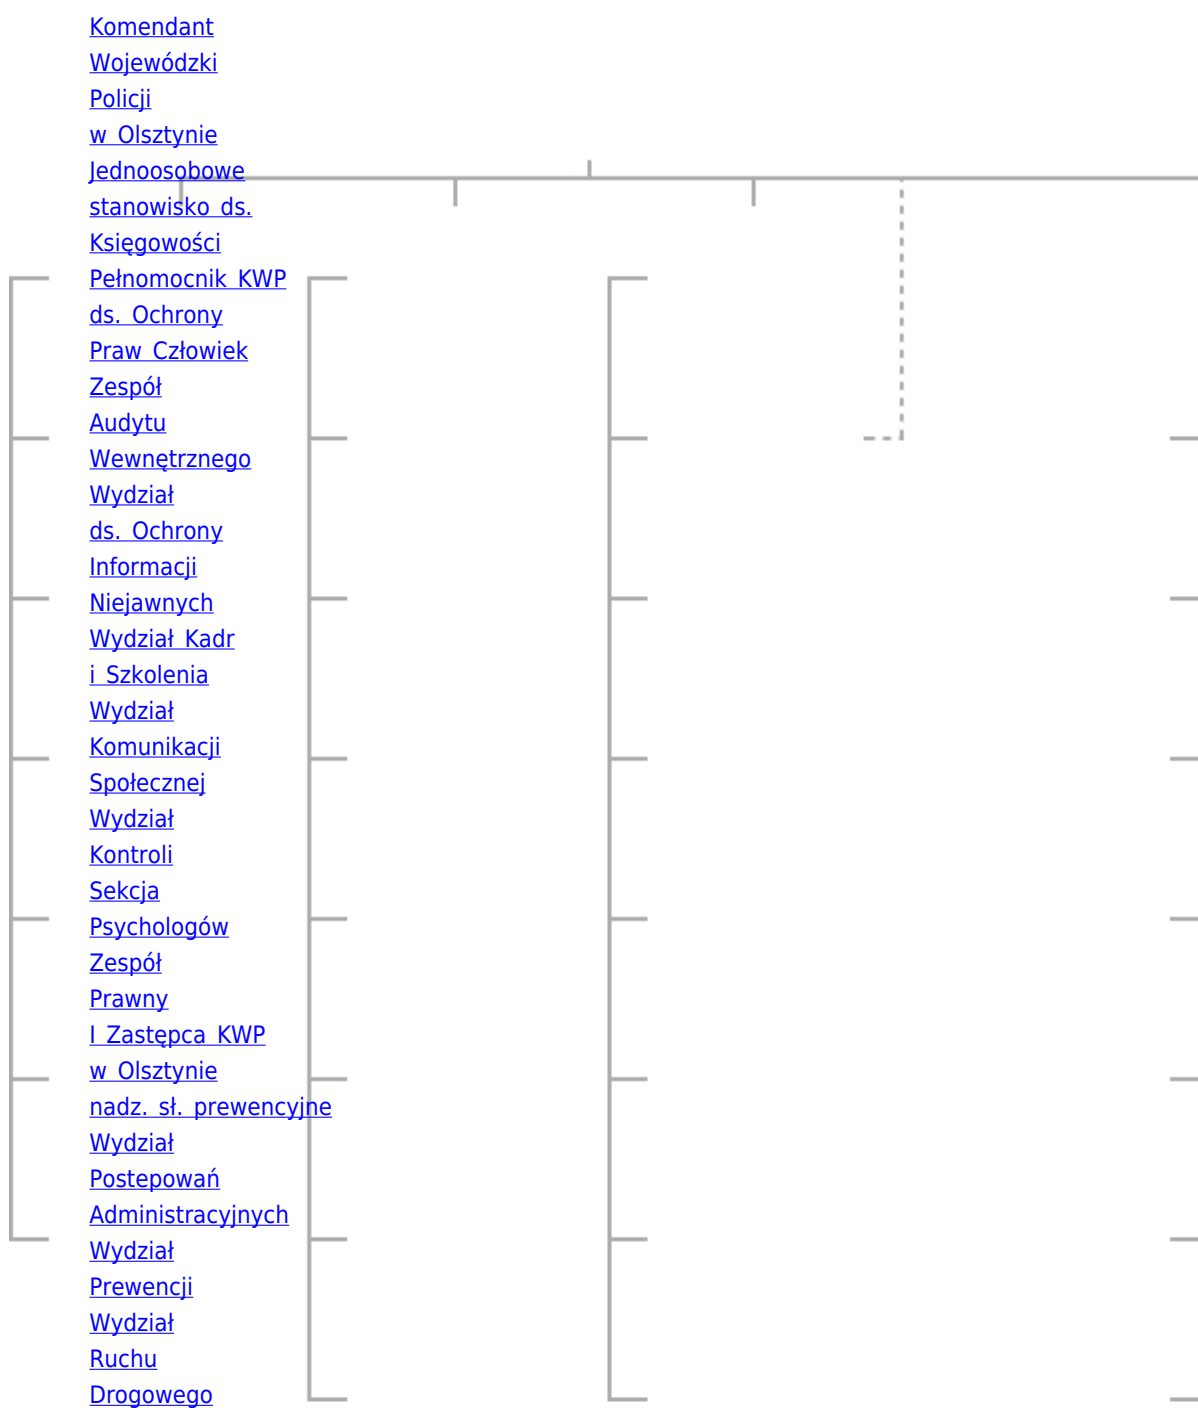

POLICJA WARMIŃSKO-MAZURSKA

<https://warminko-mazurska.policja.gov.pl/ol/o-nas/struktura/9,Struktura.html>

2021-01-20, 18:04

Komendant Główny Policji jest centralnym organem administracji rządowej, właściwym w sprawach ochrony bezpieczeństwa ludzi oraz utrzymania bezpieczeństwa i porządku publicznego, podległym ministrowi właściwemu do spraw wewnętrznych.

Komenda Główna Policji jest jednostką organizacyjną Policji, przy pomocy której Komendant Główny Policji realizuje zadania określone w ustawach.

[Sztab](#)
[Policji](#)
[Wydział](#)
[Konwojowy](#)