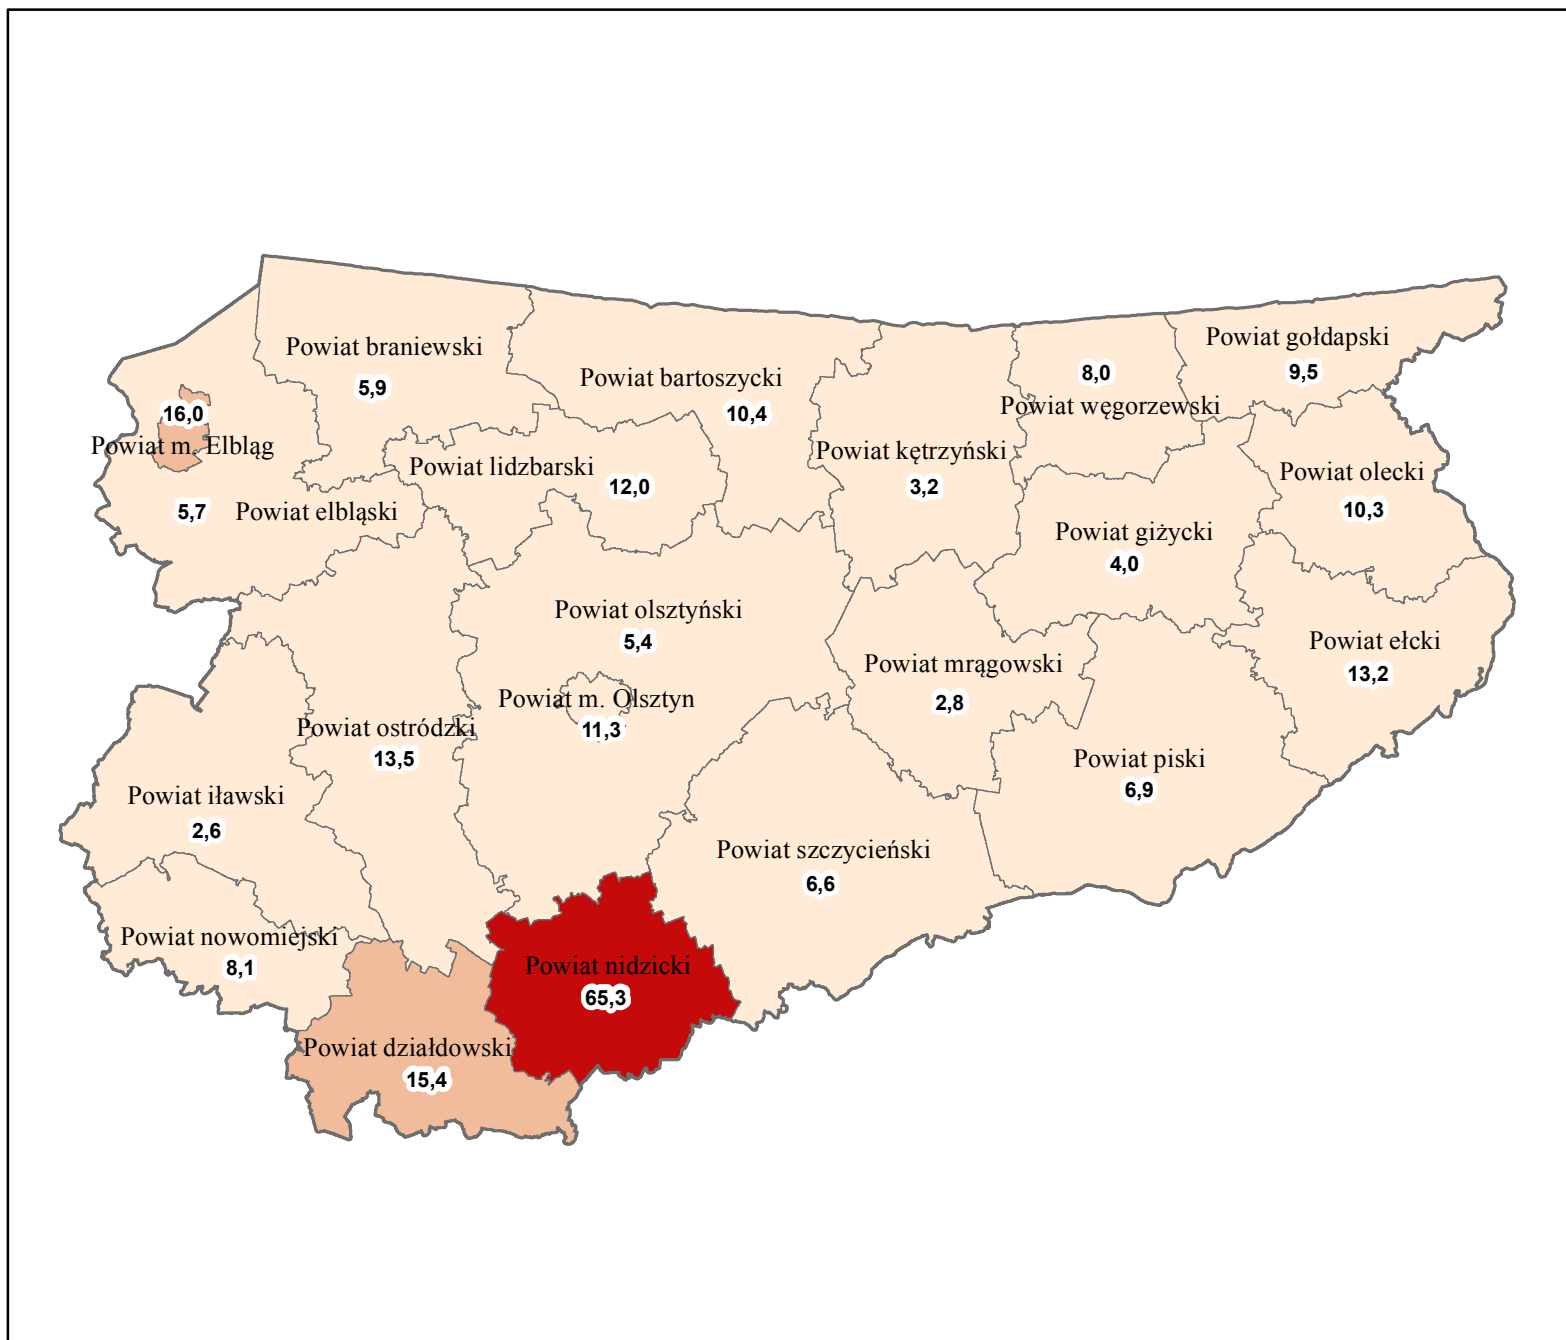

## Przestępczość narkotykowa w okresie styczeń-grudzień 2015r. Wskaźnik zagrożenia przestępczością na 10 tys. mieszkańców

POWIAT	WSKAŹNIK
POWIAT BARTOSZYCKI	10,4
POWIAT BRANIEWSKI	5,9
POWIAT DZIAŁDOWSKI	15,4
POWIAT ELBLĄG	16,0
POWIAT ELBLĄSKI	5,7
POWIAT ELCKI	13,2
POWIAT GIŻYCKI	4,0
POWIAT GOŁDAPSKI	9,5
POWIAT IŁAWSKI	2,6
POWIAT KĘTRZYŃSKI	3,2
POWIAT LIDZBARSKI	12,0
POWIAT MĄGOWSKI	2,8
POWIAT NIDZICKI	65,3
POWIAT NOWOMIEJSKI	8,1
POWIAT OLECKI	10,3
POWIAT OLSZTYN	11,3
POWIAT OLSZTYŃSKI	5,4
POWIAT OSTRÓDZKI	13,5
POWIAT PISKI	6,9
POWIAT SZCZYCIEŃSKI	6,6
POWIAT WĘGORZEWSKI	8,0

### przedział