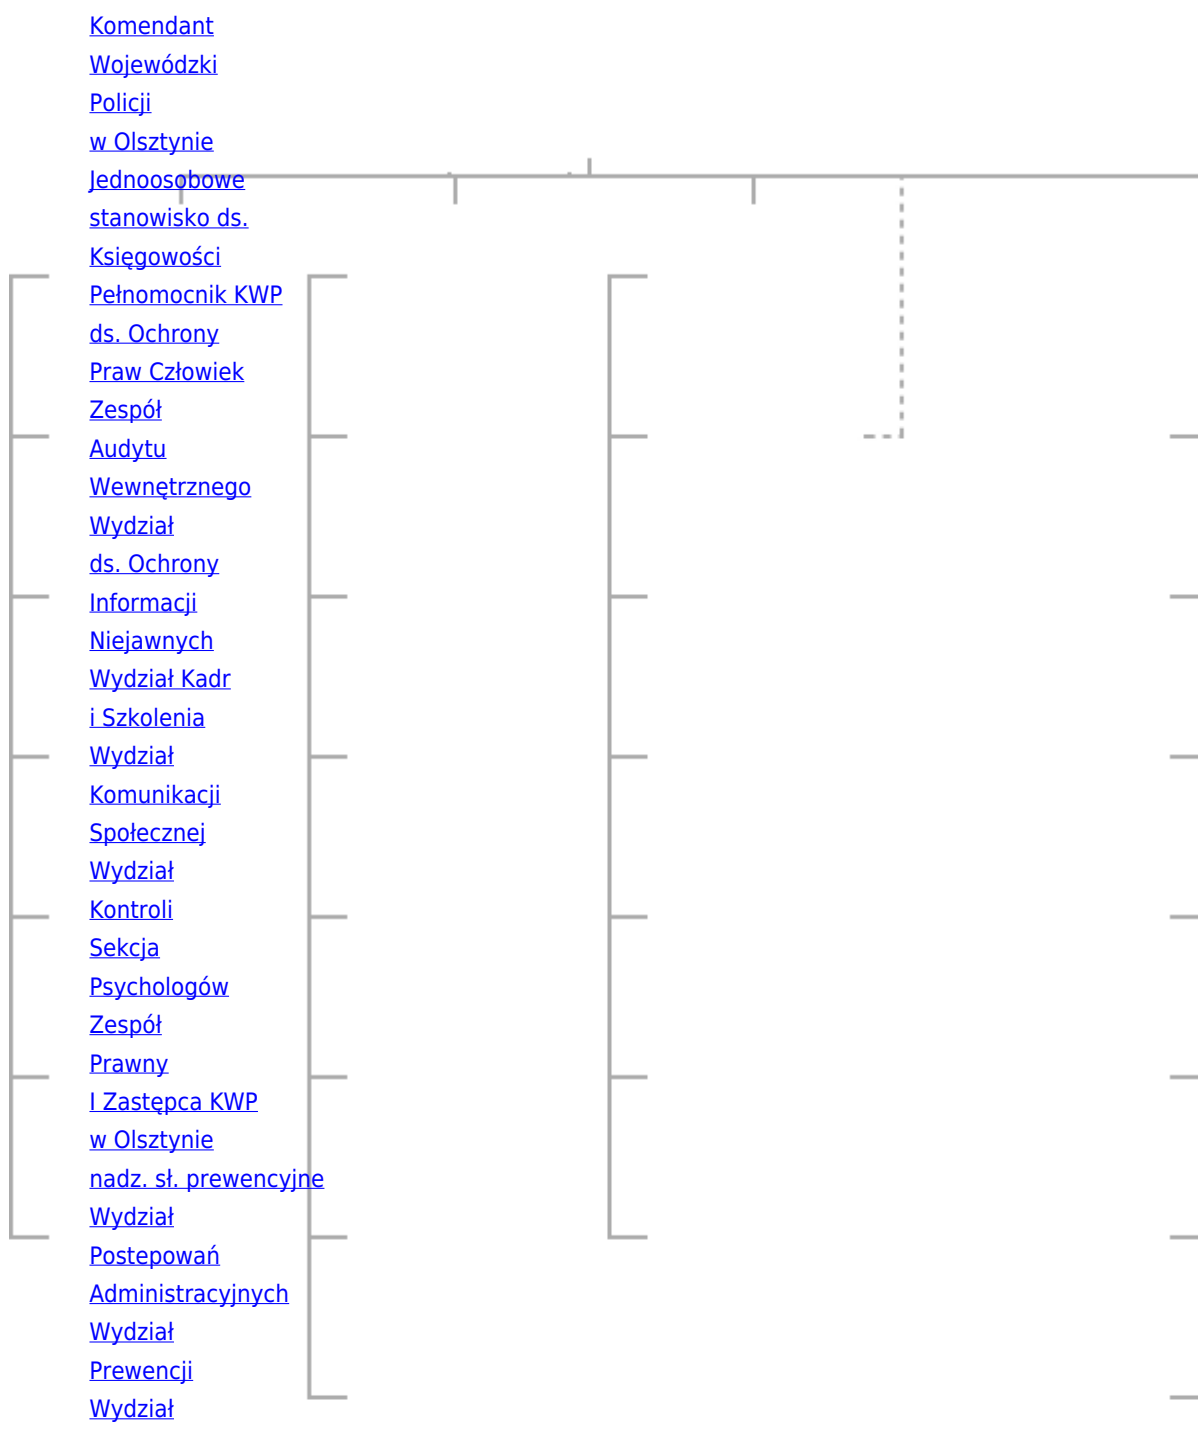

POLICJA WARMIŃSKO-MAZURSKA

Źródło: <http://warminsko-mazurska.policja.gov.pl/ol/o-nas/struktura/9,Struktura.html>

Wygenerowano: Poniedziałek, 22 maja 2017, 17:31

Komendant Główny Policji jest centralnym organem administracji rządowej, właściwym w sprawach ochrony bezpieczeństwa ludzi oraz utrzymania bezpieczeństwa i porządku publicznego, podległym ministrowi właściwemu do spraw wewnętrznych.

Komenda Główna Policji jest jednostką organizacyjną Policji, przy pomocy której Komendant Główny Policji realizuje zadania określone w ustawach.

Ruchu
Drogowego
Sztab
Policji
Wydział

Ocena: 5/5 (3)

[Tweetnij](#)