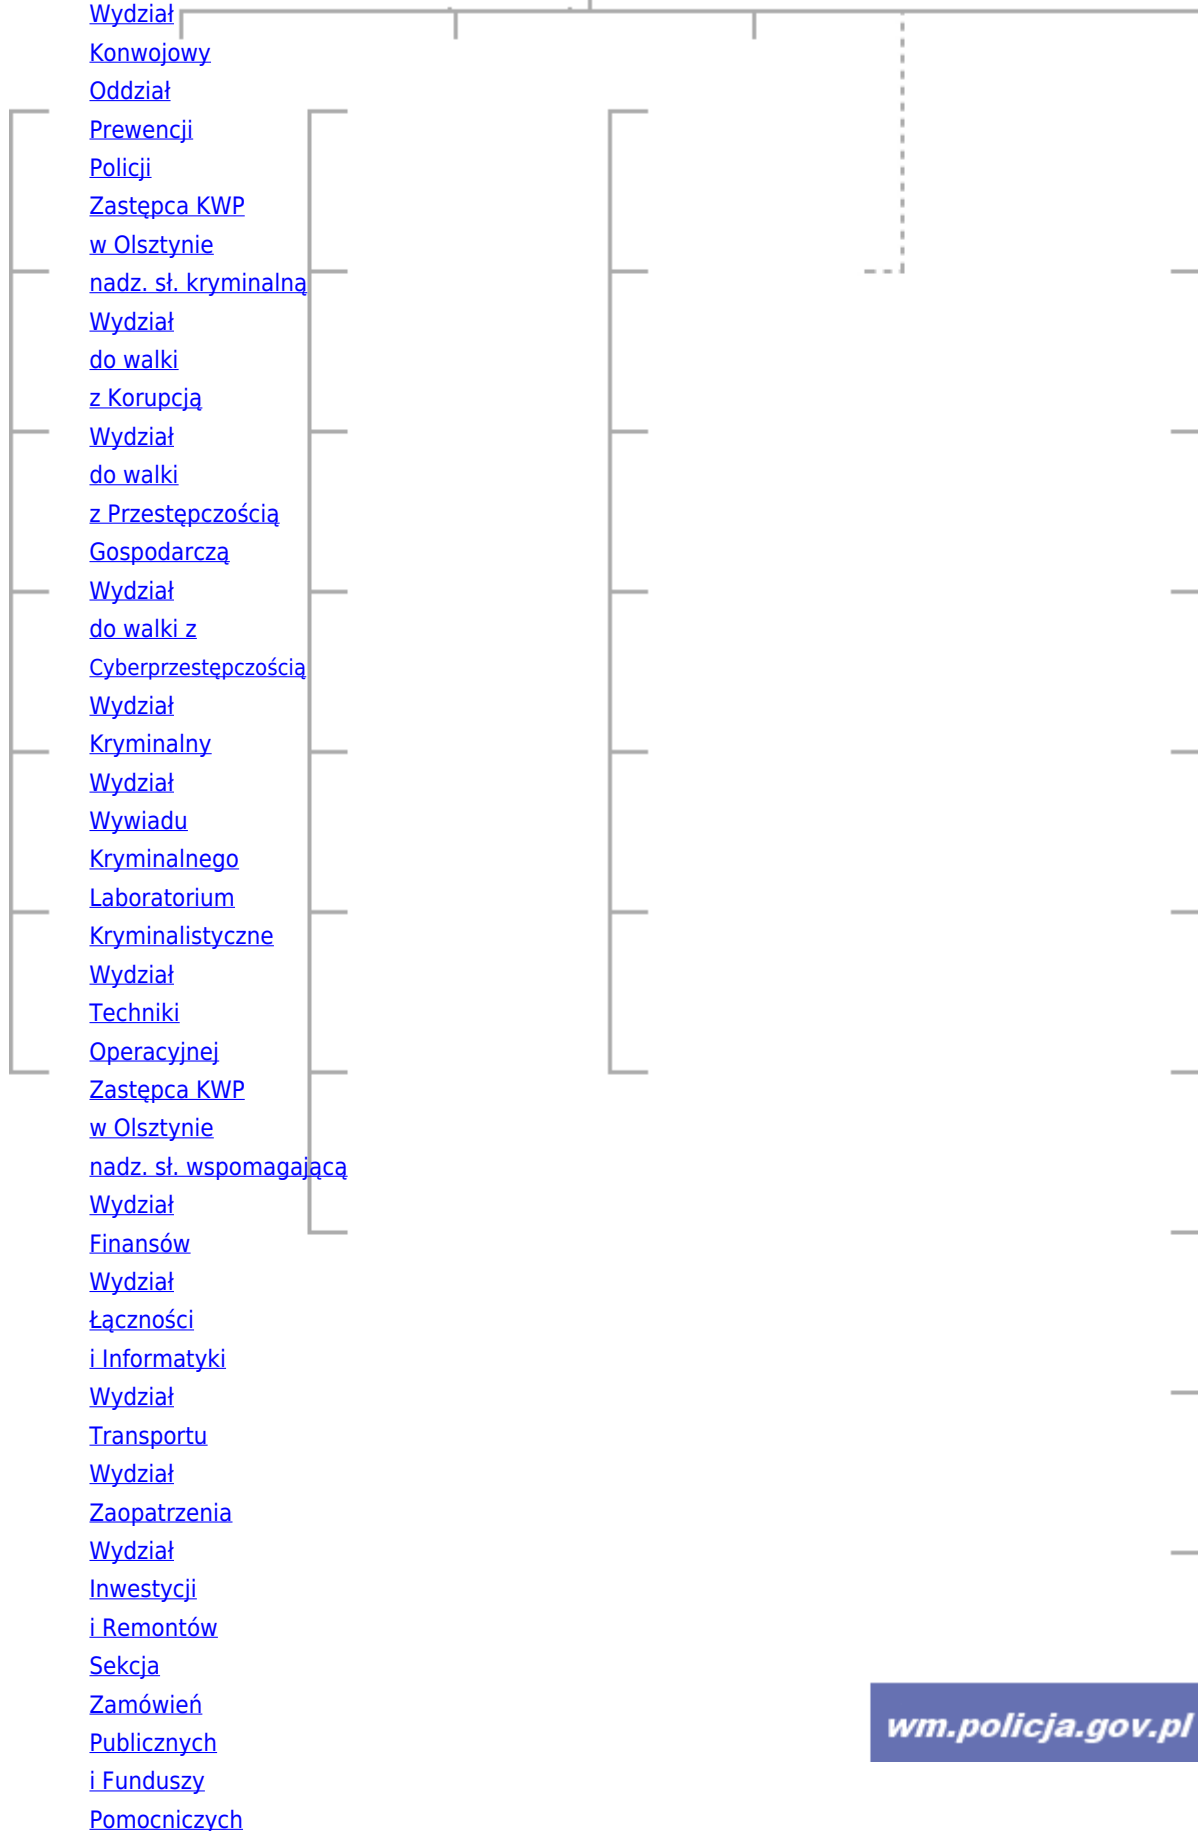

POLICJA WARMIŃSKO-MAZURSKA

Źródło: <http://warminsko-mazurska.policja.gov.pl/ol/o-nas/struktura/9,Struktura.html>

Wygenerowano: Piątek, 20 października 2017, 16:27

Komendant Główny Policji jest centralnym organem administracji rządowej, właściwym w sprawach ochrony bezpieczeństwa ludzi oraz utrzymania bezpieczeństwa i porządku publicznego, podległym ministrowi właściwemu do spraw wewnętrznych.

Komenda Główna Policji jest jednostką organizacyjną Policji, przy pomocy której Komendant Główny Policji realizuje zadania określone w ustawach.

Ruchu
Drogowego
Sztab
Policji
Wydział

Ocena: 4.8/5 (4)

[Tweetnij](#)