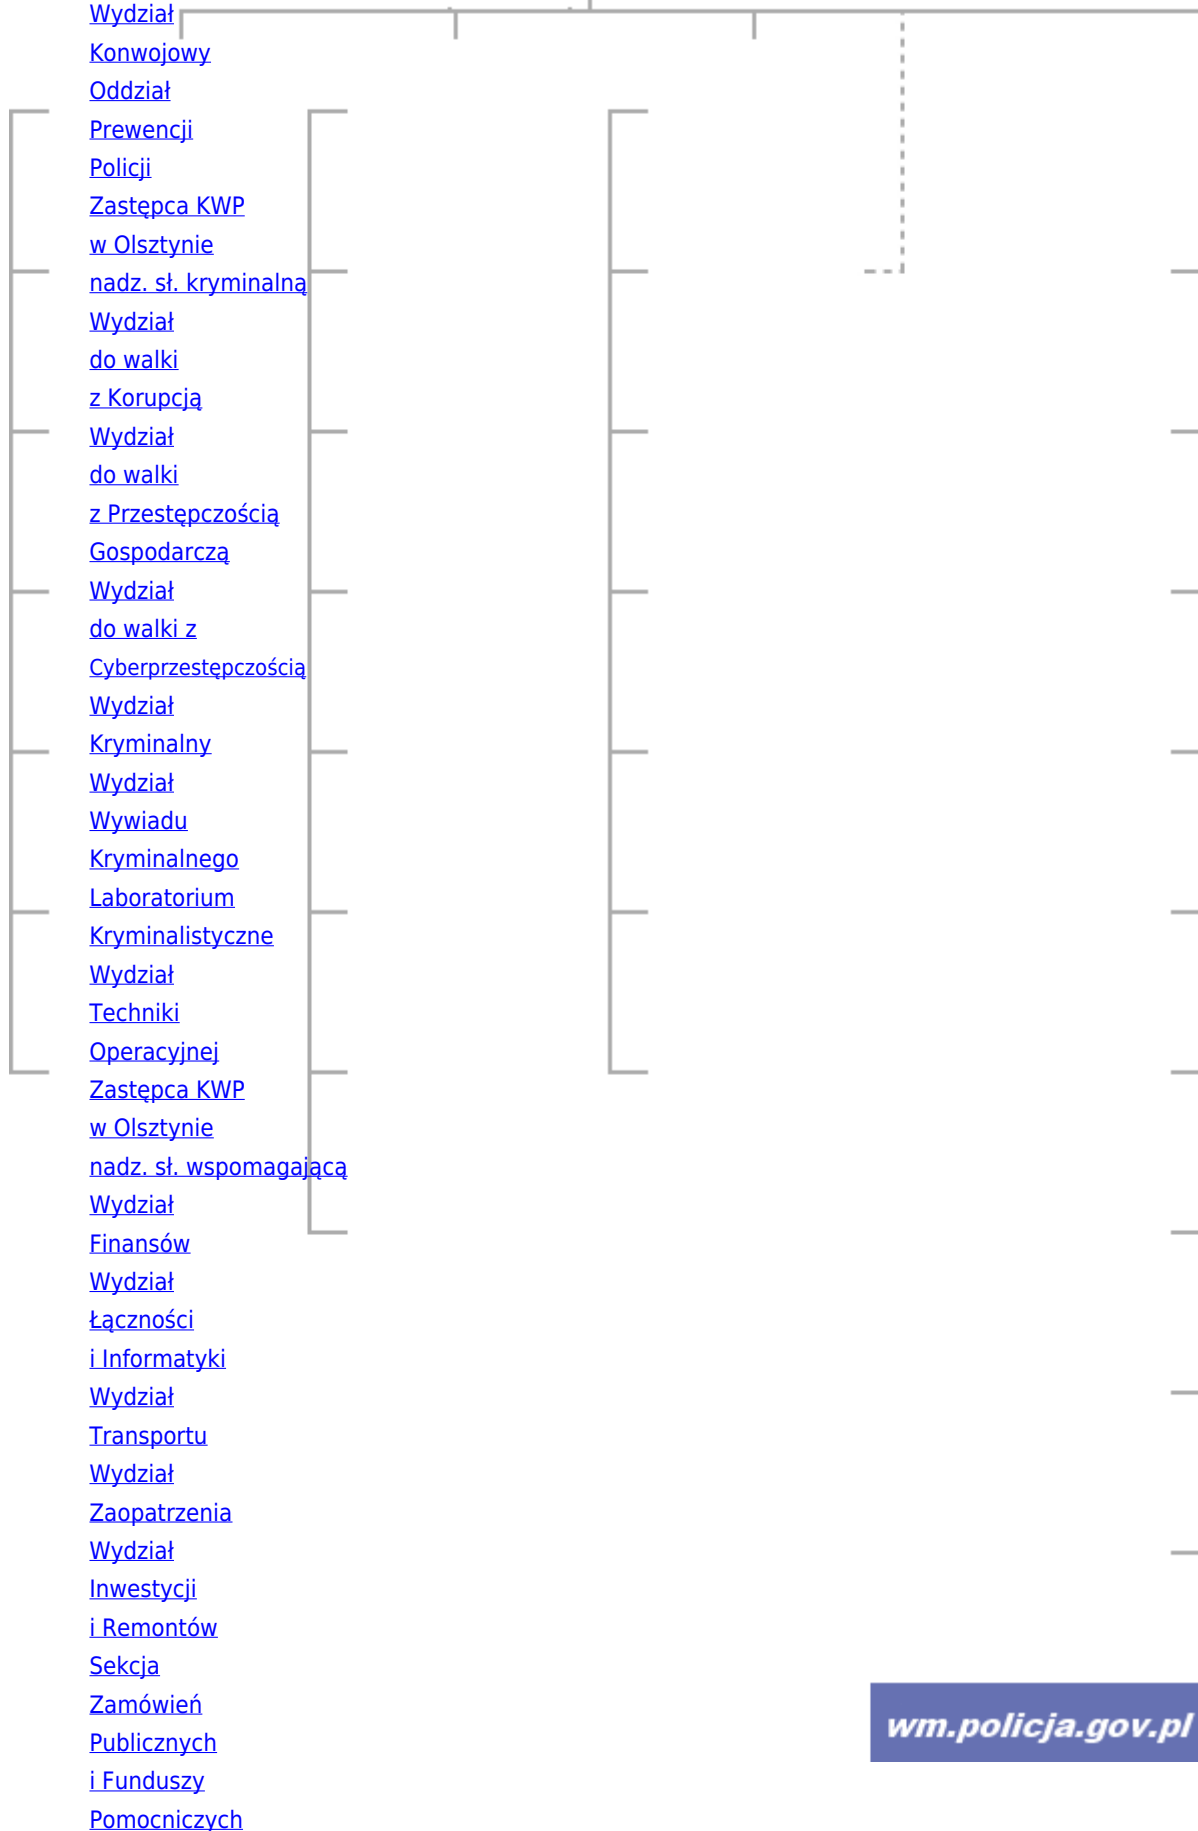

POLICJA WARMIŃSKO-MAZURSKA

Źródło: <http://warminsko-mazurska.policja.gov.pl/ol/o-nas/struktura/9,Struktura.html>

Wygenerowano: Poniedziałek, 22 maja 2017, 17:31

Komendant Główny Policji jest centralnym organem administracji rządowej, właściwym w sprawach ochrony bezpieczeństwa ludzi oraz utrzymania bezpieczeństwa i porządku publicznego, podległym ministrowi właściwemu do spraw wewnętrznych.

Komenda Główna Policji jest jednostką organizacyjną Policji, przy pomocy której Komendant Główny Policji realizuje zadania określone w ustawach.

Ruchu
Drogowego
Sztab
Policji
Wydział

Ocena: 5/5 (3)

[Tweetnij](#)