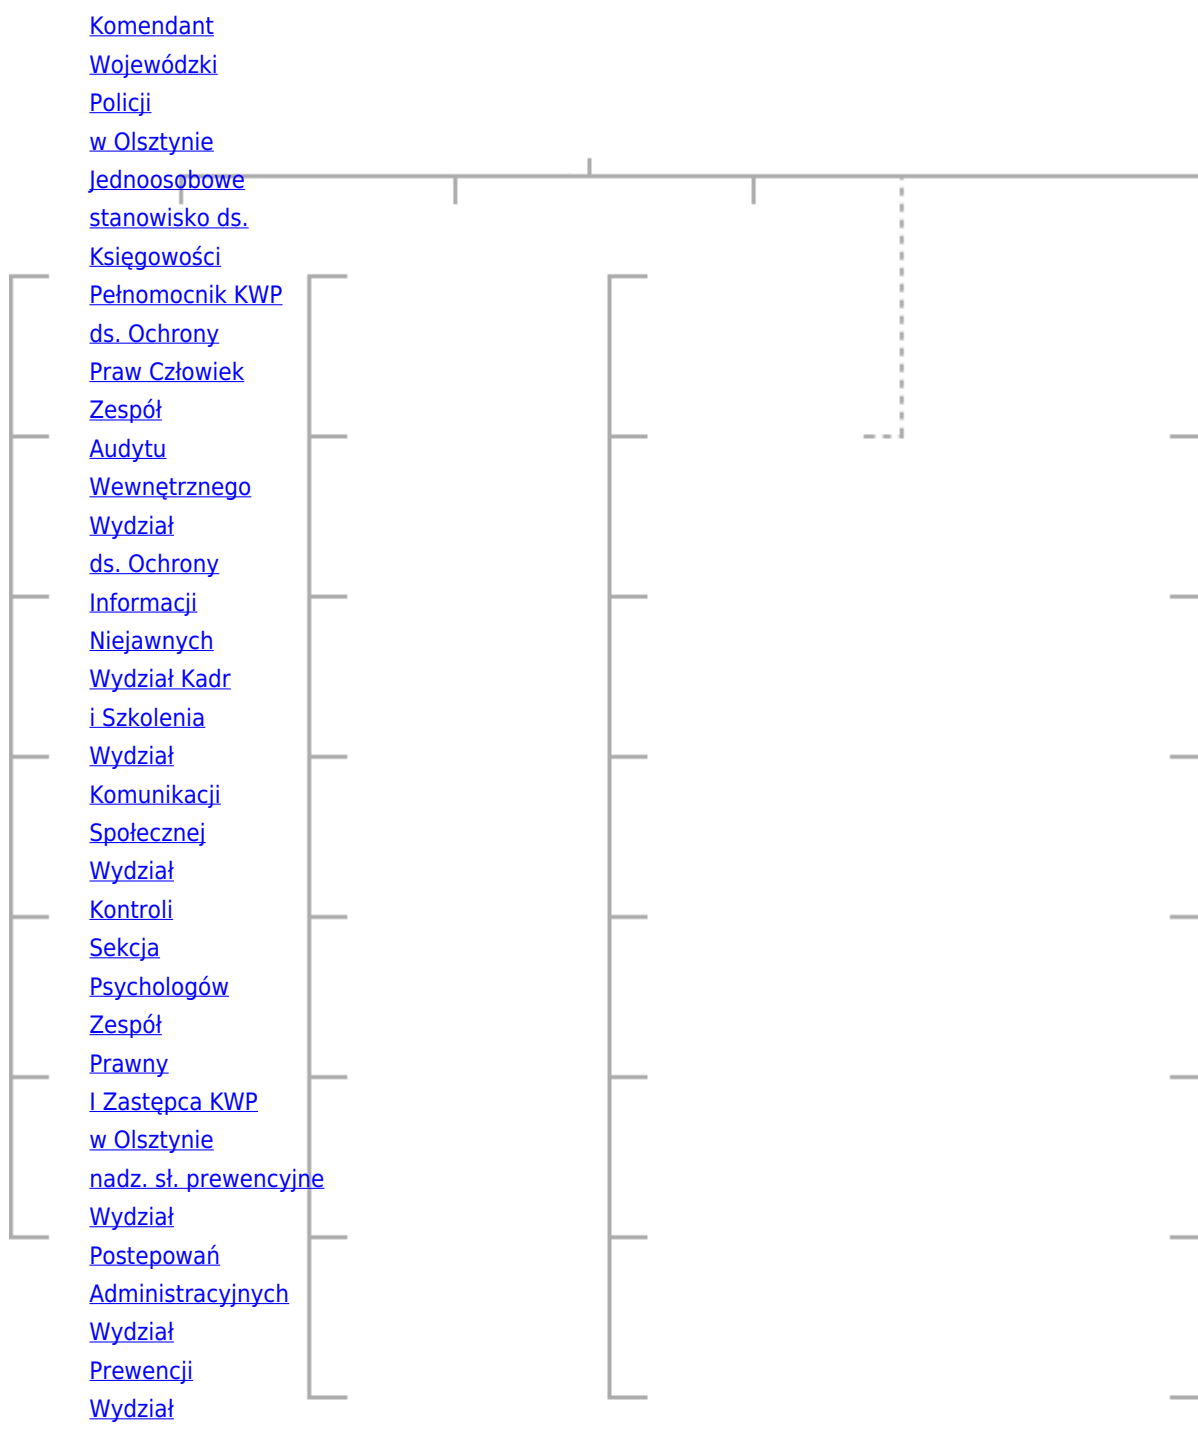

# POLICJA WARMIŃSKO-MAZURSKA

<http://warminko-mazurska.policja.gov.pl/ol/o-nas/struktura/9,Struktura.html>

2018-07-22, 12:34

**Komendant Główny Policji jest centralnym organem administracji rządowej, właściwym w sprawach ochrony bezpieczeństwa ludzi oraz utrzymania bezpieczeństwa i porządku publicznego, podległym ministrowi właściwemu do spraw wewnętrznych.**

Komenda Główna Policji jest jednostką organizacyjną Policji, przy pomocy której Komendant Główny Policji realizuje zadania określone w ustawach.

Ruchu  
Drogowego  
Sztab  
Policji  
Wydział

[Zespół](#)  
[Bezpieczeństwa](#)  
[i Higieny](#)  
[Pracy](#)