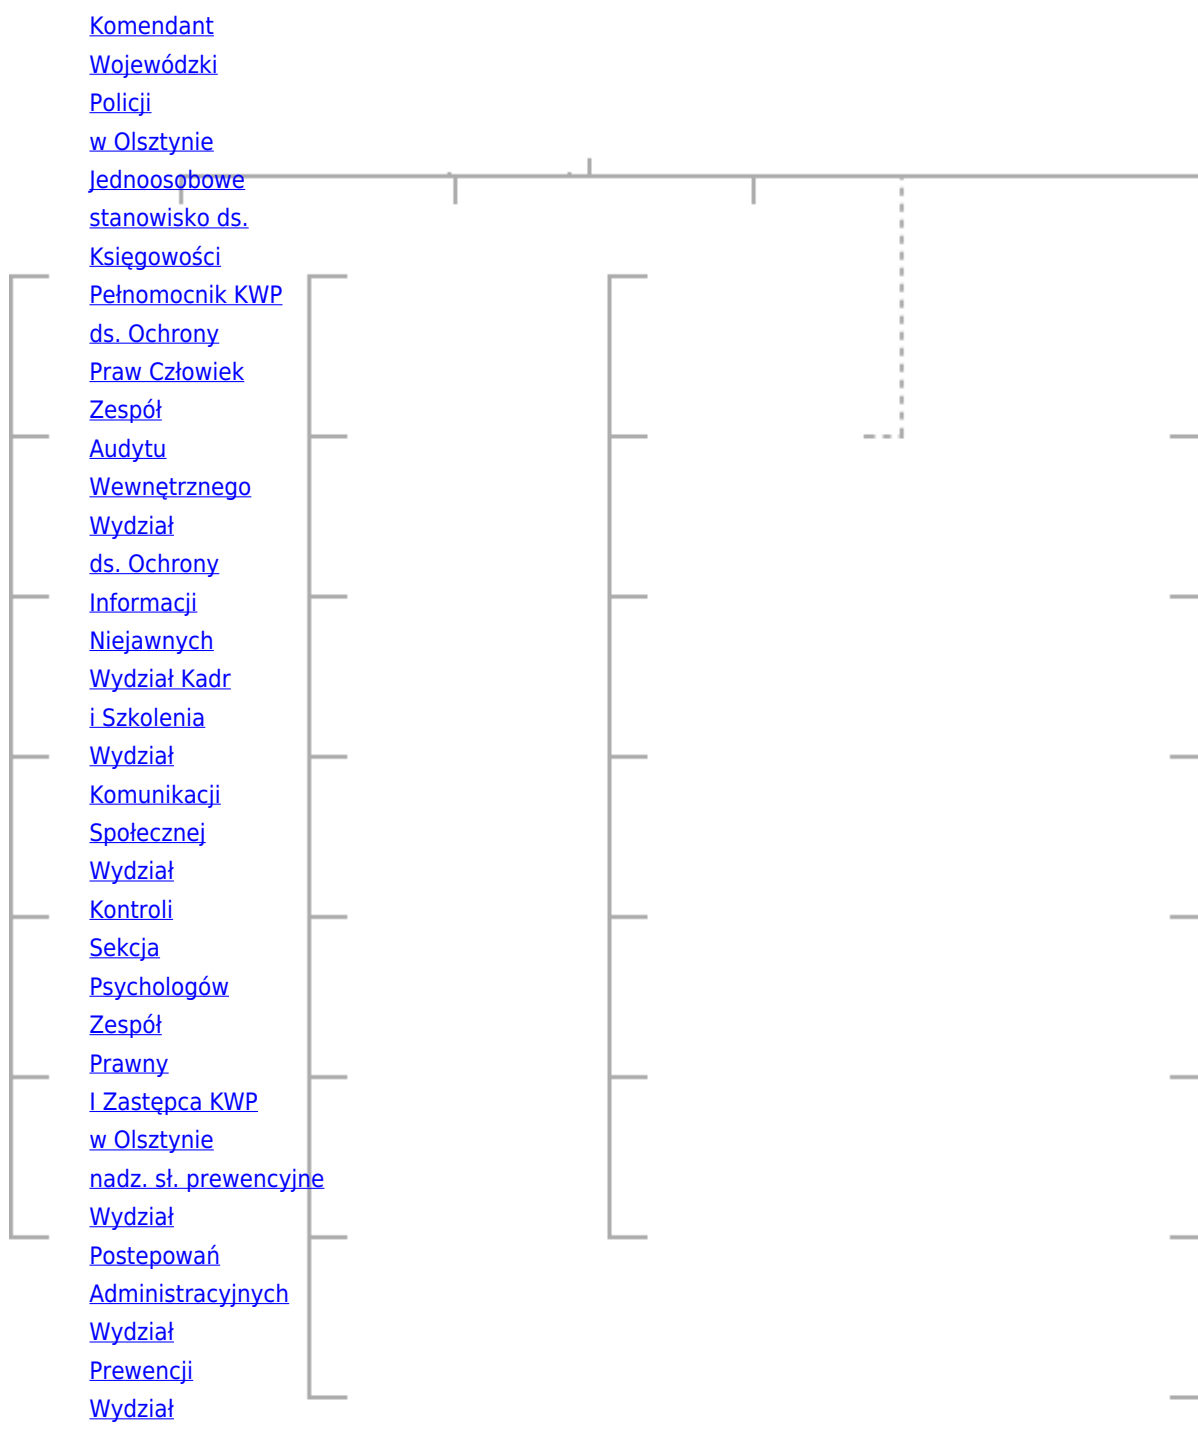

POLICJA WARMIŃSKO-MAZURSKA

Źródło: <http://warminsko-mazurska.policja.gov.pl/ol/o-nas/struktura/9,Struktura.html>

Wygenerowano: Niedziela, 20 sierpnia 2017, 05:56

Komendant Główny Policji jest centralnym organem administracji rządowej, właściwym w sprawach ochrony bezpieczeństwa ludzi oraz utrzymania bezpieczeństwa i porządku publicznego, podległym ministrowi właściwemu do spraw wewnętrznych.

Komenda Główna Policji jest jednostką organizacyjną Policji, przy pomocy której Komendant Główny Policji realizuje zadania określone w ustawach.

Ruchu
Drogowego
Sztab
Policji
Wydział

Ocena: 5/5 (3)

[Tweetnij](#)