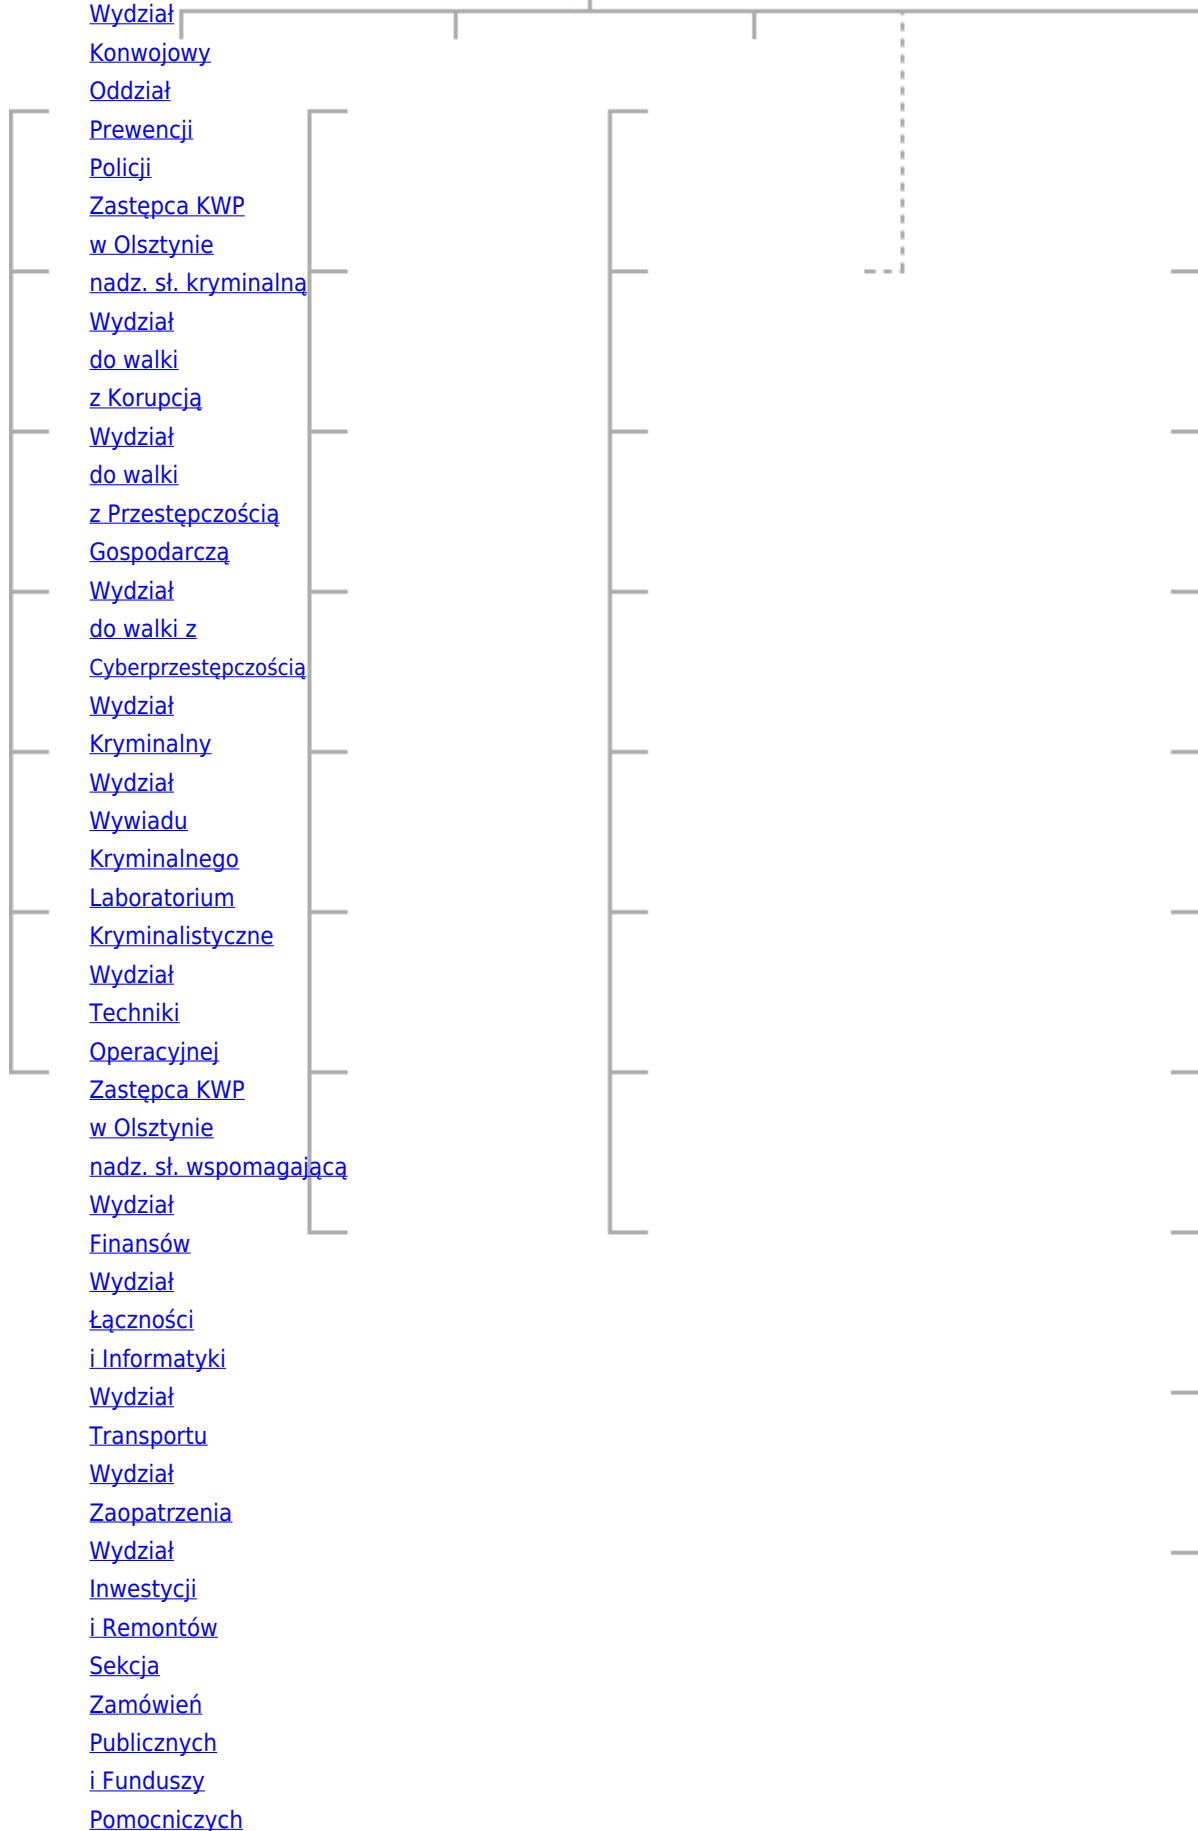

# POLICJA WARMIŃSKO-MAZURSKA

<http://warminko-mazurska.policja.gov.pl/ol/o-nas/struktura/9,Struktura.html>

2018-07-22, 12:34

**Komendant Główny Policji jest centralnym organem administracji rządowej, właściwym w sprawach ochrony bezpieczeństwa ludzi oraz utrzymania bezpieczeństwa i porządku publicznego, podległym ministrowi właściwemu do spraw wewnętrznych.**

Komenda Główna Policji jest jednostką organizacyjną Policji, przy pomocy której Komendant Główny Policji realizuje zadania określone w ustawach.

Ruchu  
Drogowego  
Sztab  
Policji  
Wydział

[Zespół](#)  
[Bezpieczeństwa](#)  
[i Higieny](#)  
[Pracy](#)