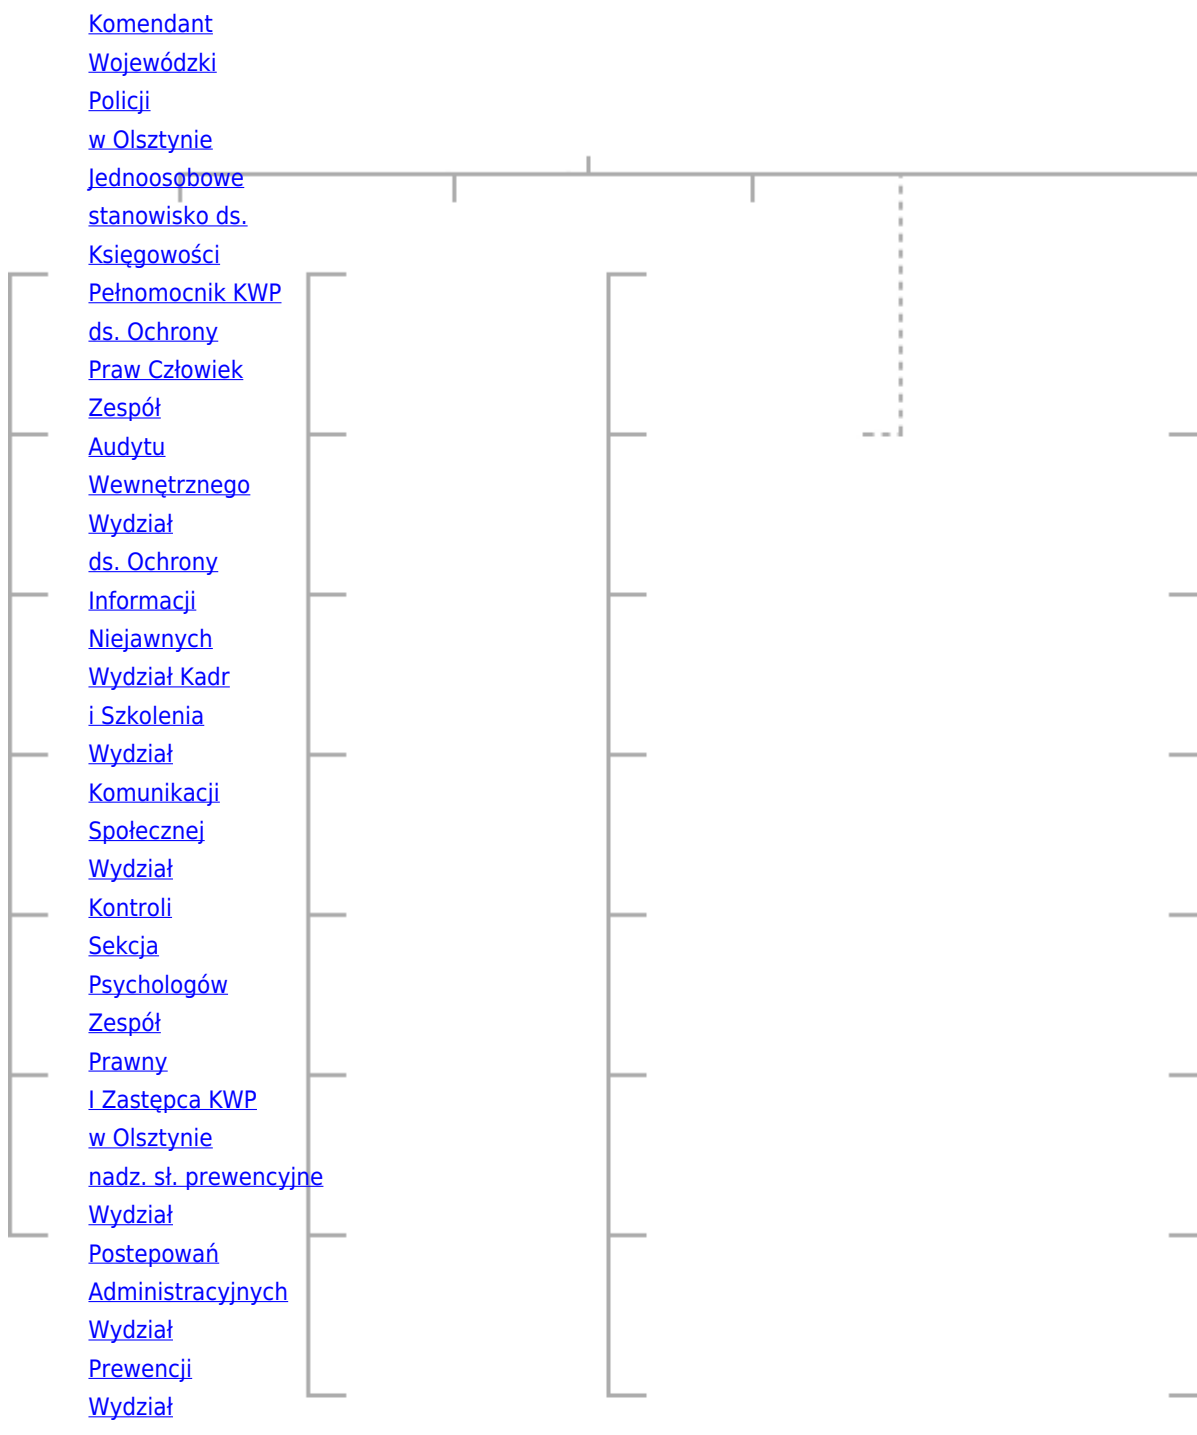

POLICJA WARMIŃSKO-MAZURSKA

<http://warminko-mazurska.policja.gov.pl/ol/o-nas/struktura/9,Struktura.html>

2018-05-21, 03:23

Komendant Główny Policji jest centralnym organem administracji rządowej, właściwym w sprawach ochrony bezpieczeństwa ludzi oraz utrzymania bezpieczeństwa i porządku publicznego, podległym ministrowi właściwemu do spraw wewnętrznych.

Komenda Główna Policji jest jednostką organizacyjną Policji, przy pomocy której Komendant Główny Policji realizuje zadania określone w ustawach.