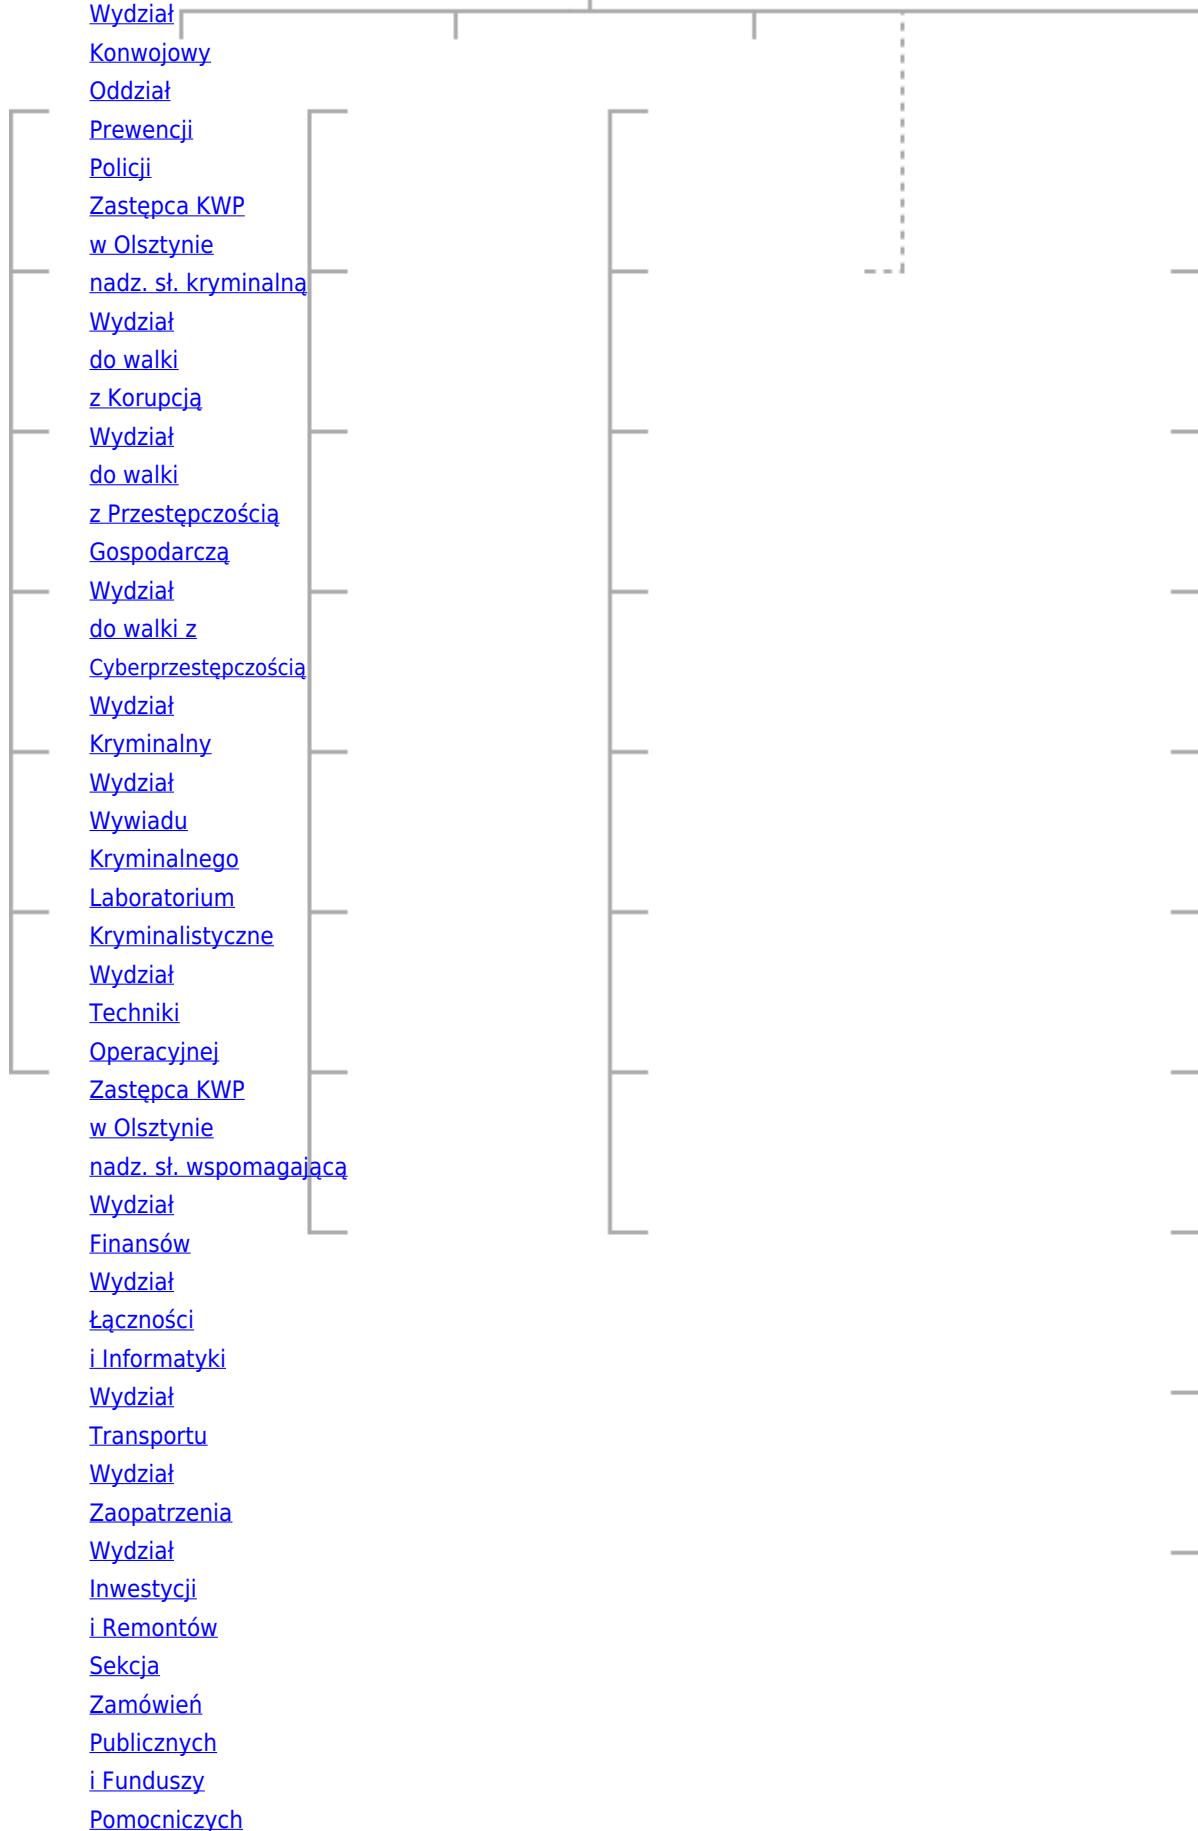

Ruchu
Drogowego
Sztab
Policji
Wydział

Konwojowy

Oddział

Prewencji

Policji

Zastępca KWP

w Olsztynie

nadz. sł. kryminalna

Wydział

do walki

z Korupcją

Wydział

do walki

z Przestępczością

Gospodarczą

Wydział

do walki z

Cyberprzestępczością

Wydział

Kryminalny

Wydział

Wywiadu

Kryminalnego

Laboratorium

Kryminalistyczne

Wydział

Techniki

Operacyjnej

Zastępca KWP

w Olsztynie

nadz. sł. wspomagająca

Wydział

Finansów

Wydział

łączności

i Informatyki

Wydział

Transportu

Wydział

Zaopatrzenia

Wydział

Inwestycji

i Remontów

Sekcja

Zamówień

Publicznych

i Funduszy

Pomocniczych