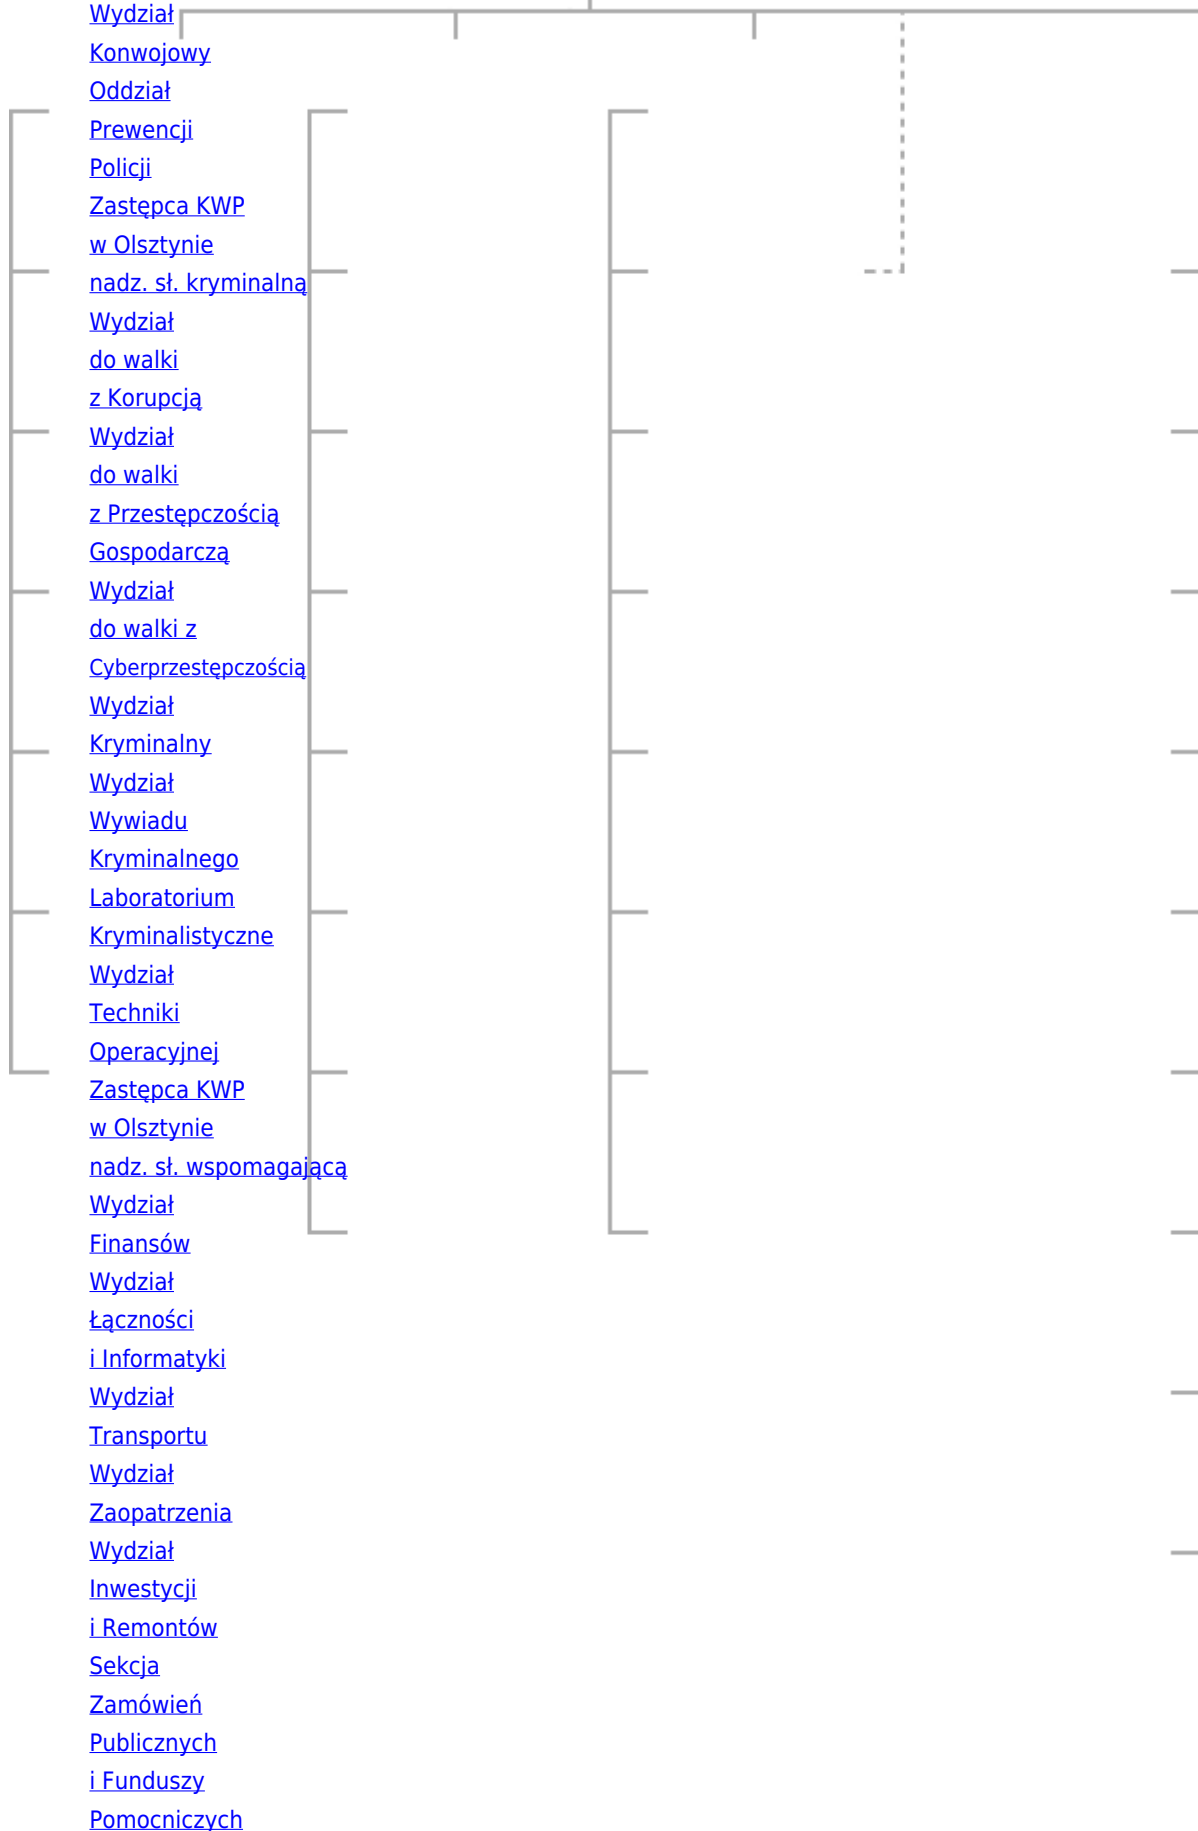

POLICJA WARMIŃSKO-MAZURSKA

Źródło: <http://warminsko-mazurska.policja.gov.pl/ol/o-nas/struktura/9,Struktura.html>

Wygenerowano: Środa, 21 lutego 2018, 11:49

Komendant Główny Policji jest centralnym organem administracji rządowej, właściwym w sprawach ochrony bezpieczeństwa ludzi oraz utrzymania bezpieczeństwa i porządku publicznego, podległym ministrowi właściwemu do spraw wewnętrznych.

Komenda Główna Policji jest jednostką organizacyjną Policji, przy pomocy której Komendant Główny Policji realizuje zadania określone w ustawach.

Ruchu
Drogowego
Sztab
Policji
Wydział

[Zespół](#)
[Bezpieczeństwa](#)
[i Higieny](#)
[Pracy](#)