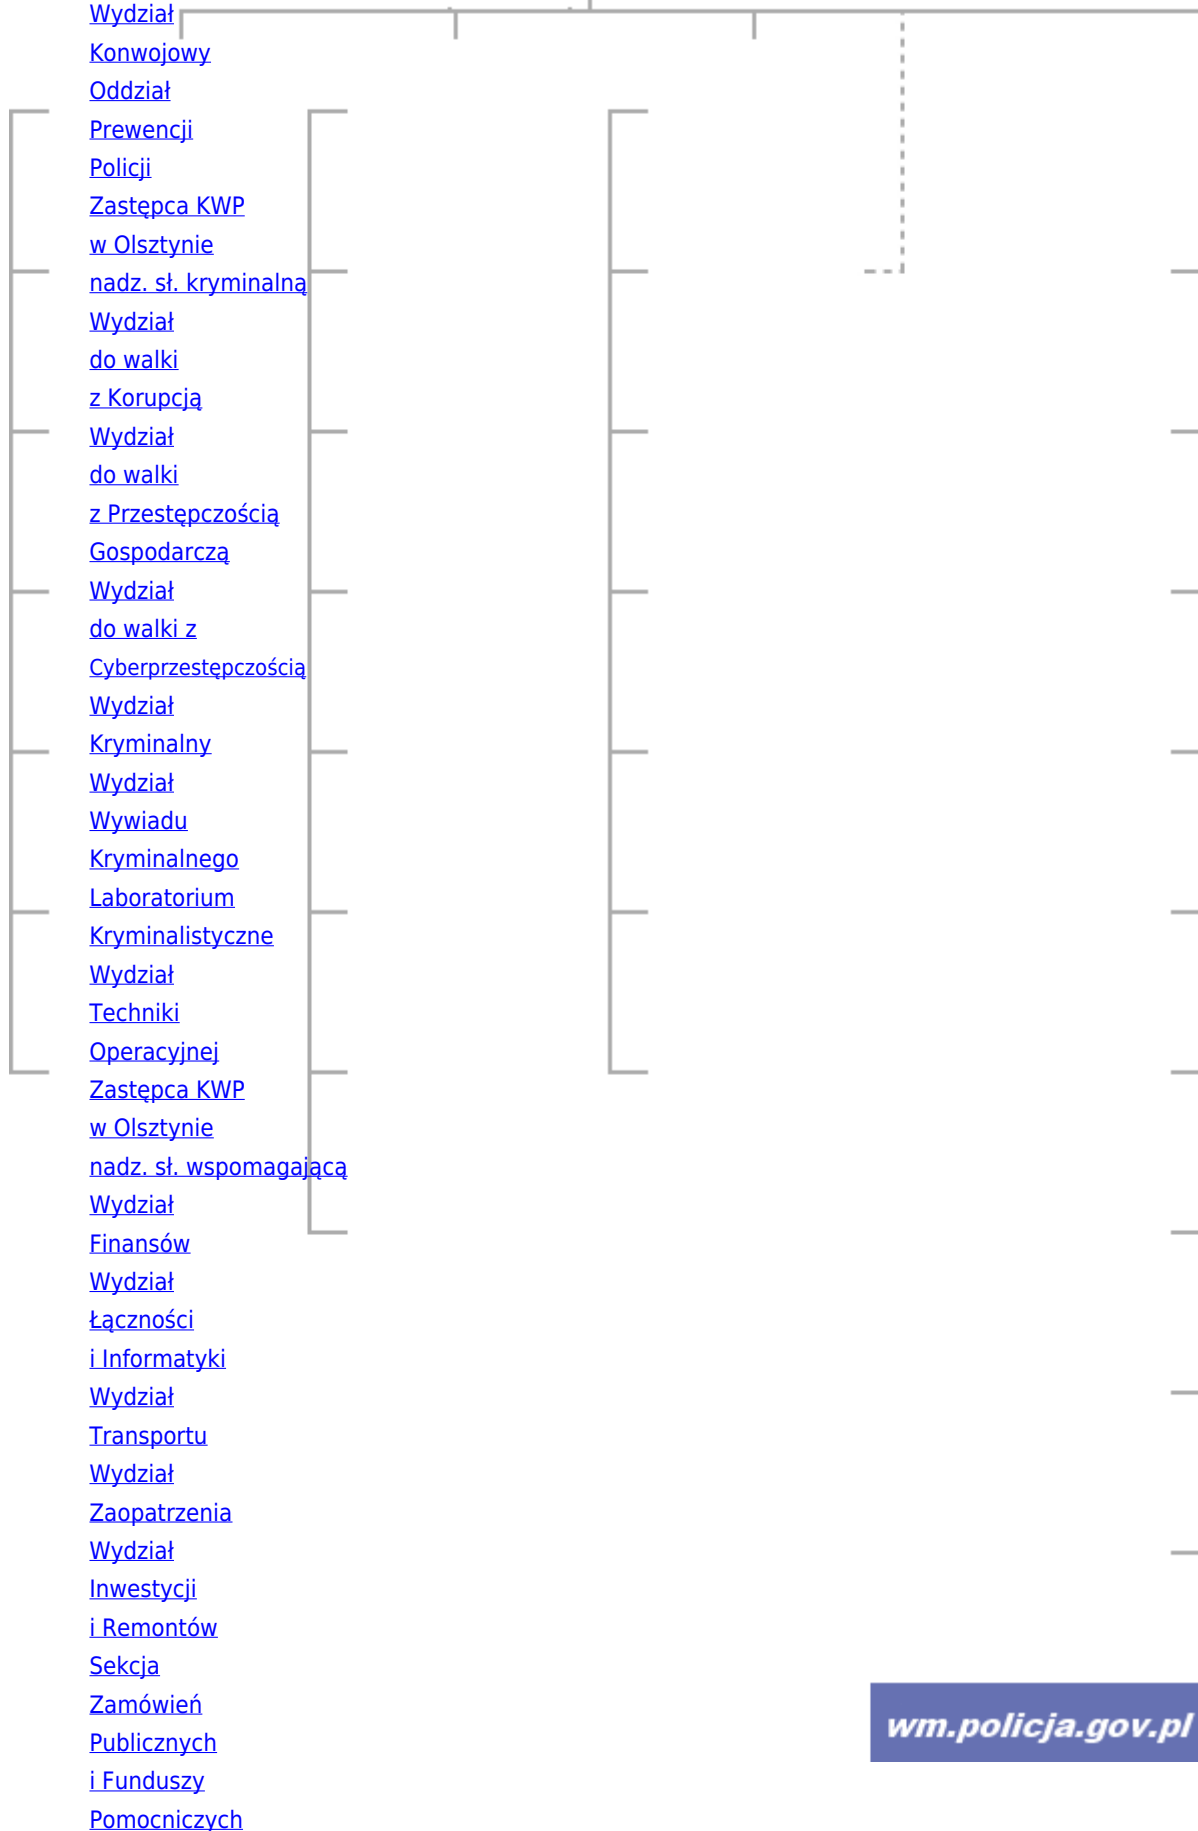

POLICJA WARMIŃSKO-MAZURSKA

Źródło: <http://warminsko-mazurska.policja.gov.pl/ol/o-nas/struktura/9,Struktura.html>

Wygenerowano: Wtorek, 12 grudnia 2017, 09:05

Komendant Główny Policji jest centralnym organem administracji rządowej, właściwym w sprawach ochrony bezpieczeństwa ludzi oraz utrzymania bezpieczeństwa i porządku publicznego, podległym ministrowi właściwemu do spraw wewnętrznych.

Komenda Główna Policji jest jednostką organizacyjną Policji, przy pomocy której Komendant Główny Policji realizuje zadania określone w ustawach.

Ruchu
Drogowego
Sztab
Policji
Wydział

Ocena: 4.8/5 (4)

[Tweetnij](#)