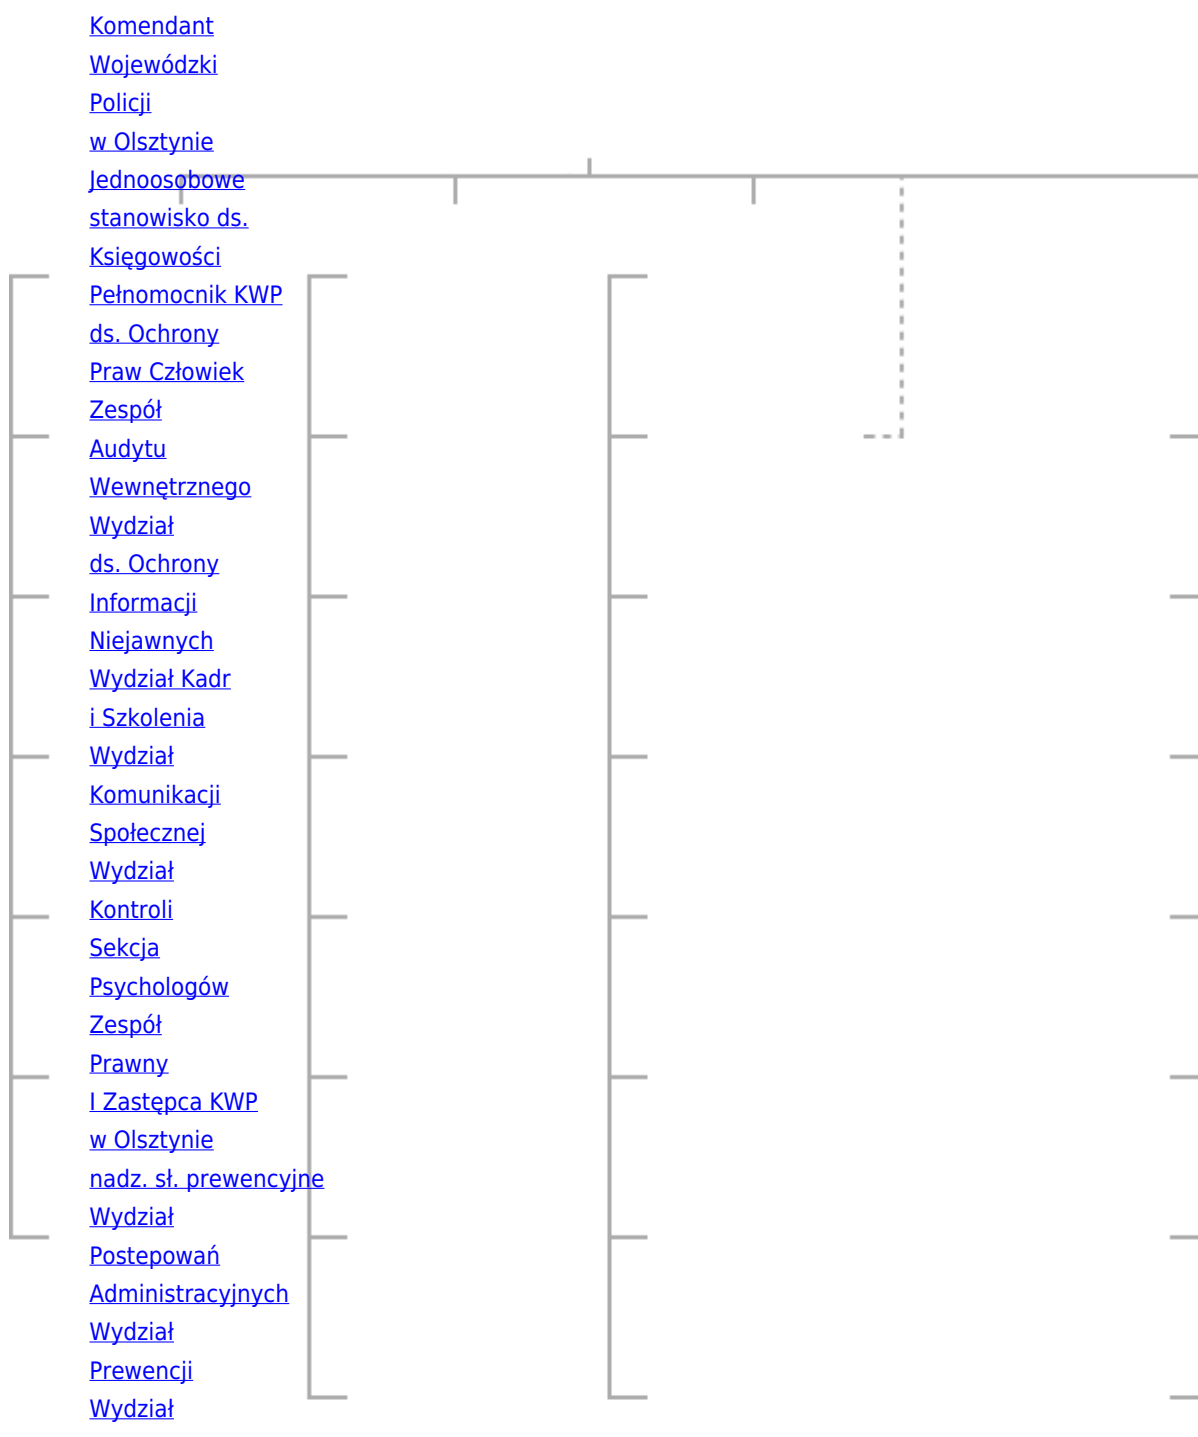

POLICJA WARMIŃSKO-MAZURSKA

Źródło: <http://warminsko-mazurska.policja.gov.pl/ol/o-nas/struktura/9,Struktura.html>

Wygenerowano: Środa, 21 lutego 2018, 11:49

Komendant Główny Policji jest centralnym organem administracji rządowej, właściwym w sprawach ochrony bezpieczeństwa ludzi oraz utrzymania bezpieczeństwa i porządku publicznego, podległym ministrowi właściwemu do spraw wewnętrznych.

Komenda Główna Policji jest jednostką organizacyjną Policji, przy pomocy której Komendant Główny Policji realizuje zadania określone w ustawach.

Ruchu
Drogowego
Sztab
Policji
Wydział

[Zespół](#)
[Bezpieczeństwa](#)
[i Higieny](#)
[Pracy](#)