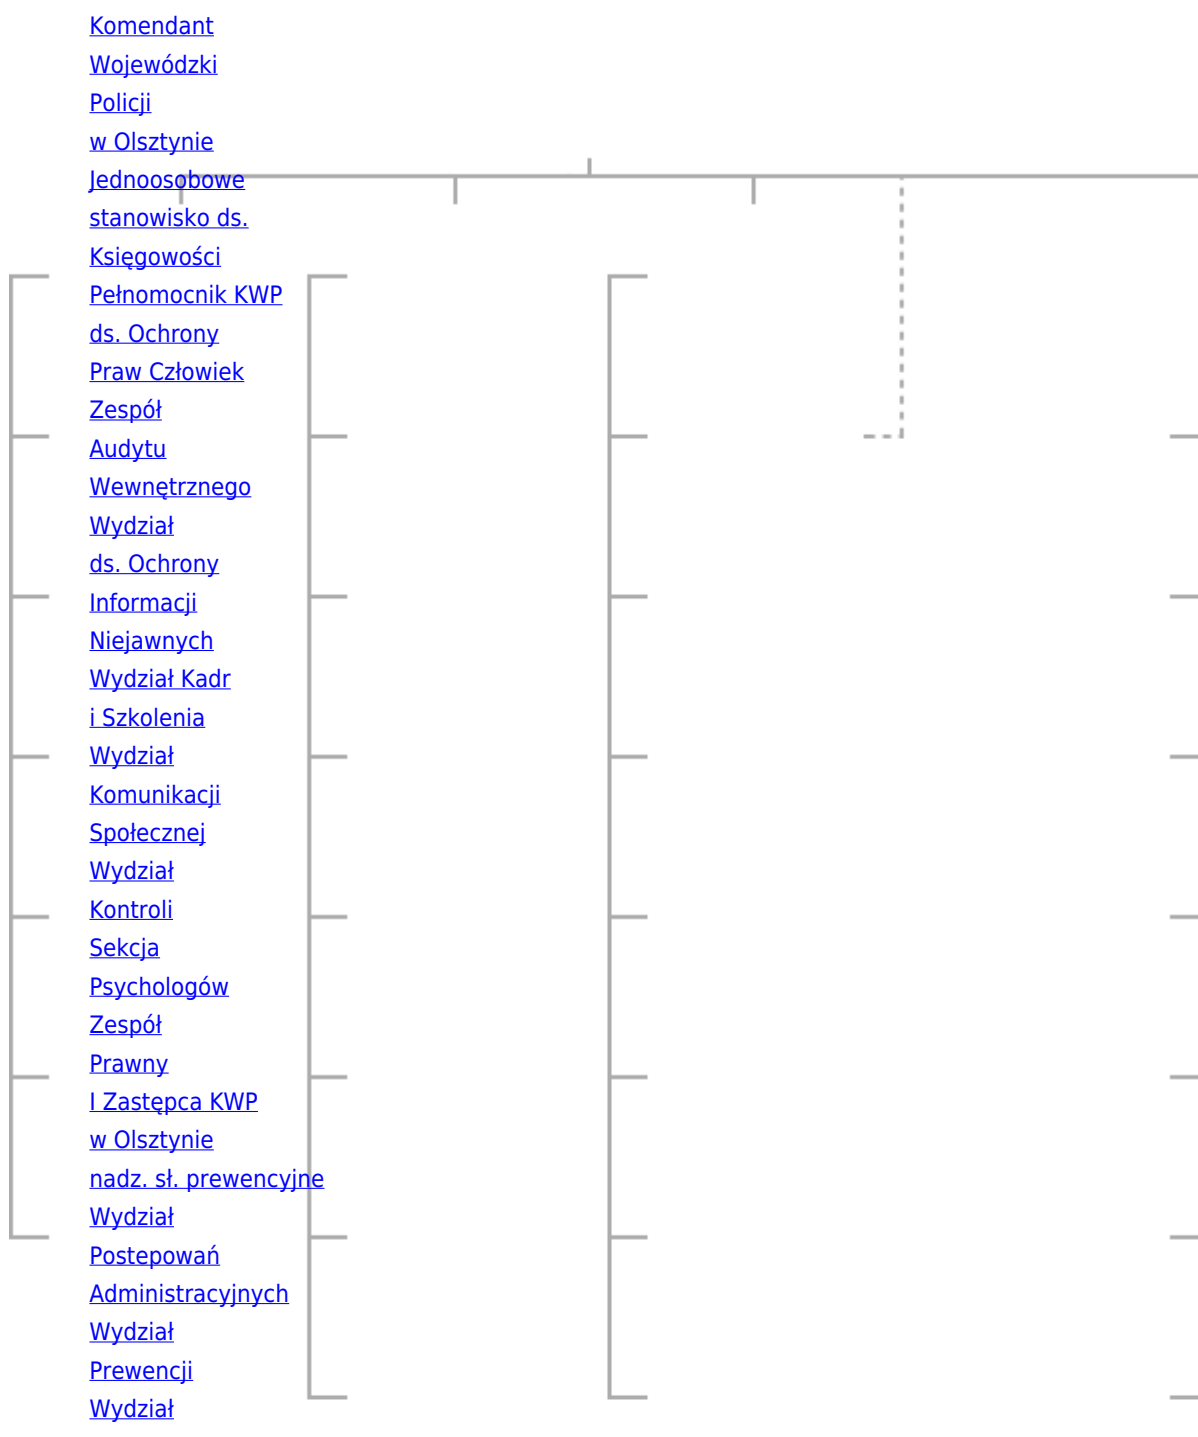

POLICJA WARMIŃSKO-MAZURSKA

<http://warminko-mazurska.policja.gov.pl/ol/o-nas/struktura/9,Struktura.html>
2018-10-17, 13:17

Komendant Główny Policji jest centralnym organem administracji rządowej, właściwym w sprawach ochrony bezpieczeństwa ludzi oraz utrzymania bezpieczeństwa i porządku publicznego, podległym ministrowi właściwemu do spraw wewnętrznych.

Komenda Główna Policji jest jednostką organizacyjną Policji, przy pomocy której Komendant Główny Policji realizuje zadania określone w ustawach.