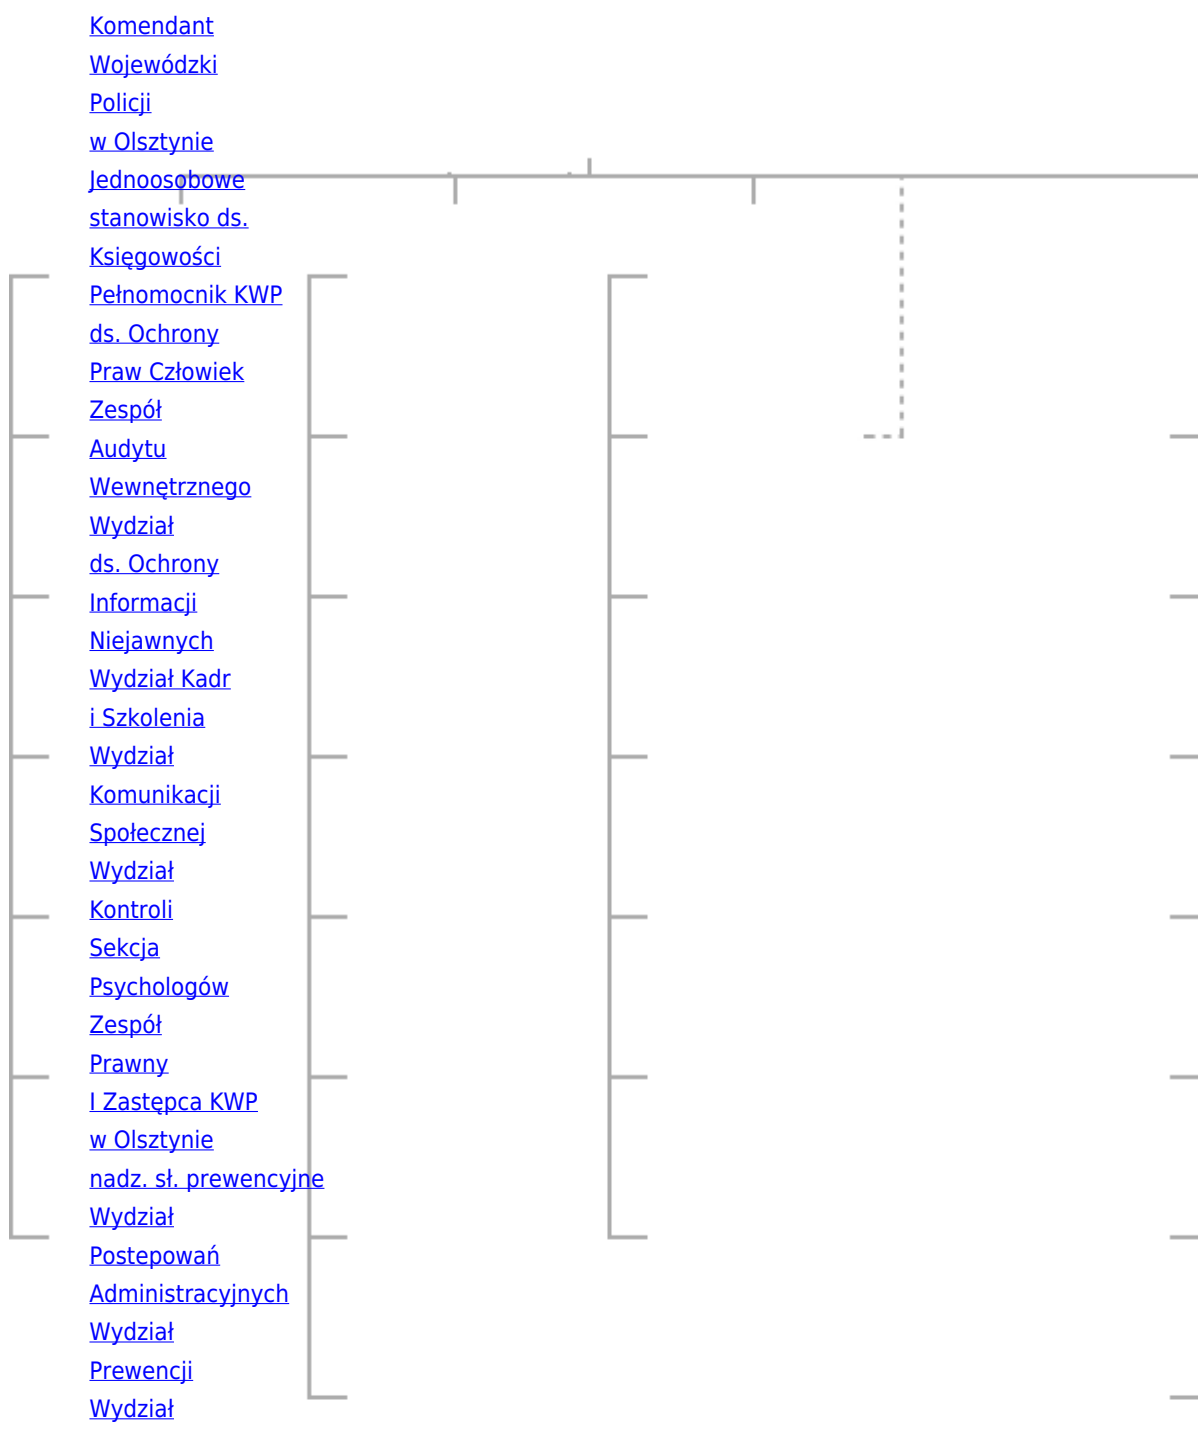

POLICJA WARMIŃSKO-MAZURSKA

Źródło: <http://warminsko-mazurska.policja.gov.pl/ol/o-nas/struktura/9,Struktura.html>

Wygenerowano: Piątek, 20 października 2017, 16:27

Komendant Główny Policji jest centralnym organem administracji rządowej, właściwym w sprawach ochrony bezpieczeństwa ludzi oraz utrzymania bezpieczeństwa i porządku publicznego, podległym ministrowi właściwemu do spraw wewnętrznych.

Komenda Główna Policji jest jednostką organizacyjną Policji, przy pomocy której Komendant Główny Policji realizuje zadania określone w ustawach.

Ruchu
Drogowego
Sztab
Policji
Wydział

Ocena: 4.8/5 (4)

[Tweetnij](#)