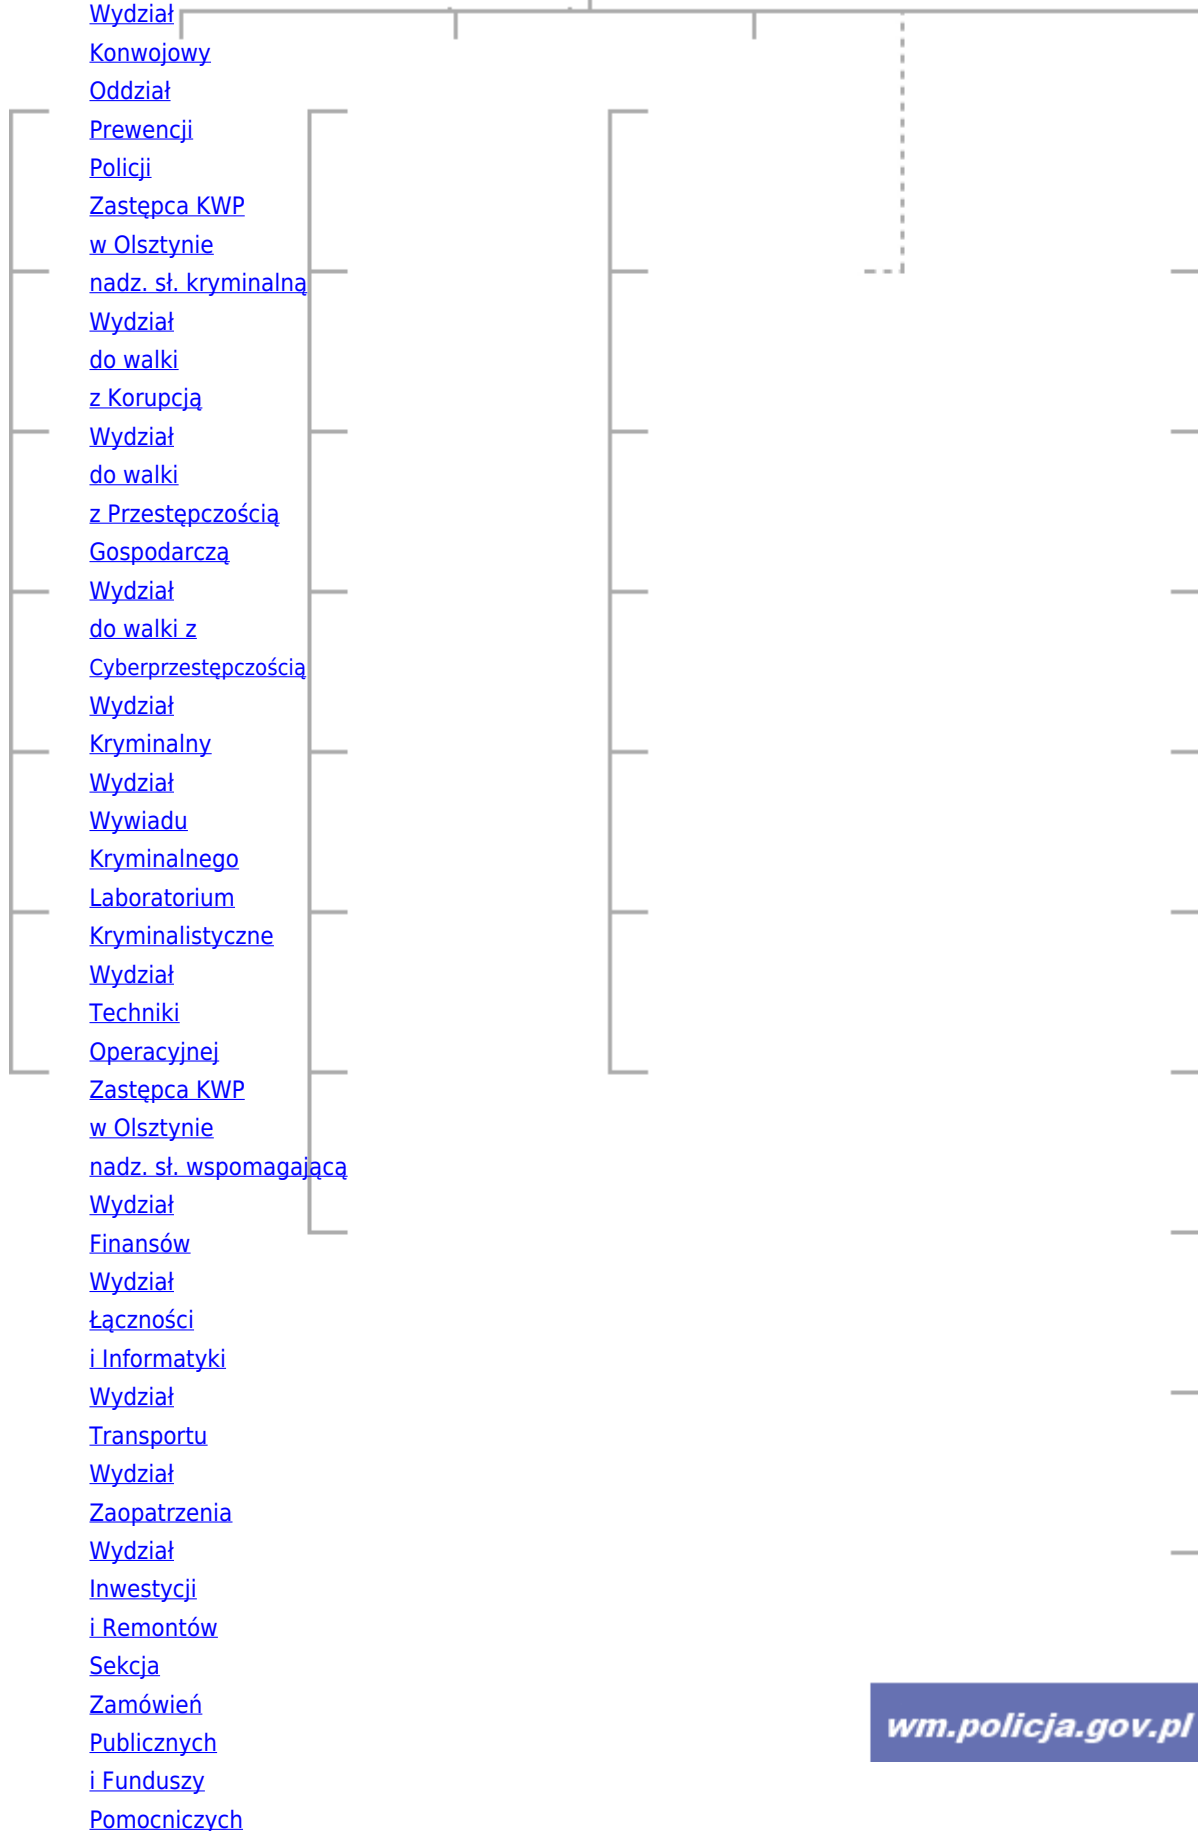

POLICJA WARMIŃSKO-MAZURSKA

Źródło: <http://warminsko-mazurska.policja.gov.pl/ol/o-nas/struktura/9,Struktura.html>

Wygenerowano: Czwartek, 29 czerwca 2017, 14:35

Komendant Główny Policji jest centralnym organem administracji rządowej, właściwym w sprawach ochrony bezpieczeństwa ludzi oraz utrzymania bezpieczeństwa i porządku publicznego, podległym ministrowi właściwemu do spraw wewnętrznych.

Komenda Główna Policji jest jednostką organizacyjną Policji, przy pomocy której Komendant Główny Policji realizuje zadania określone w ustawach.

Ruchu
Drogowego
Sztab
Policji
Wydział

Ocena: 5/5 (3)

[Tweetnij](#)