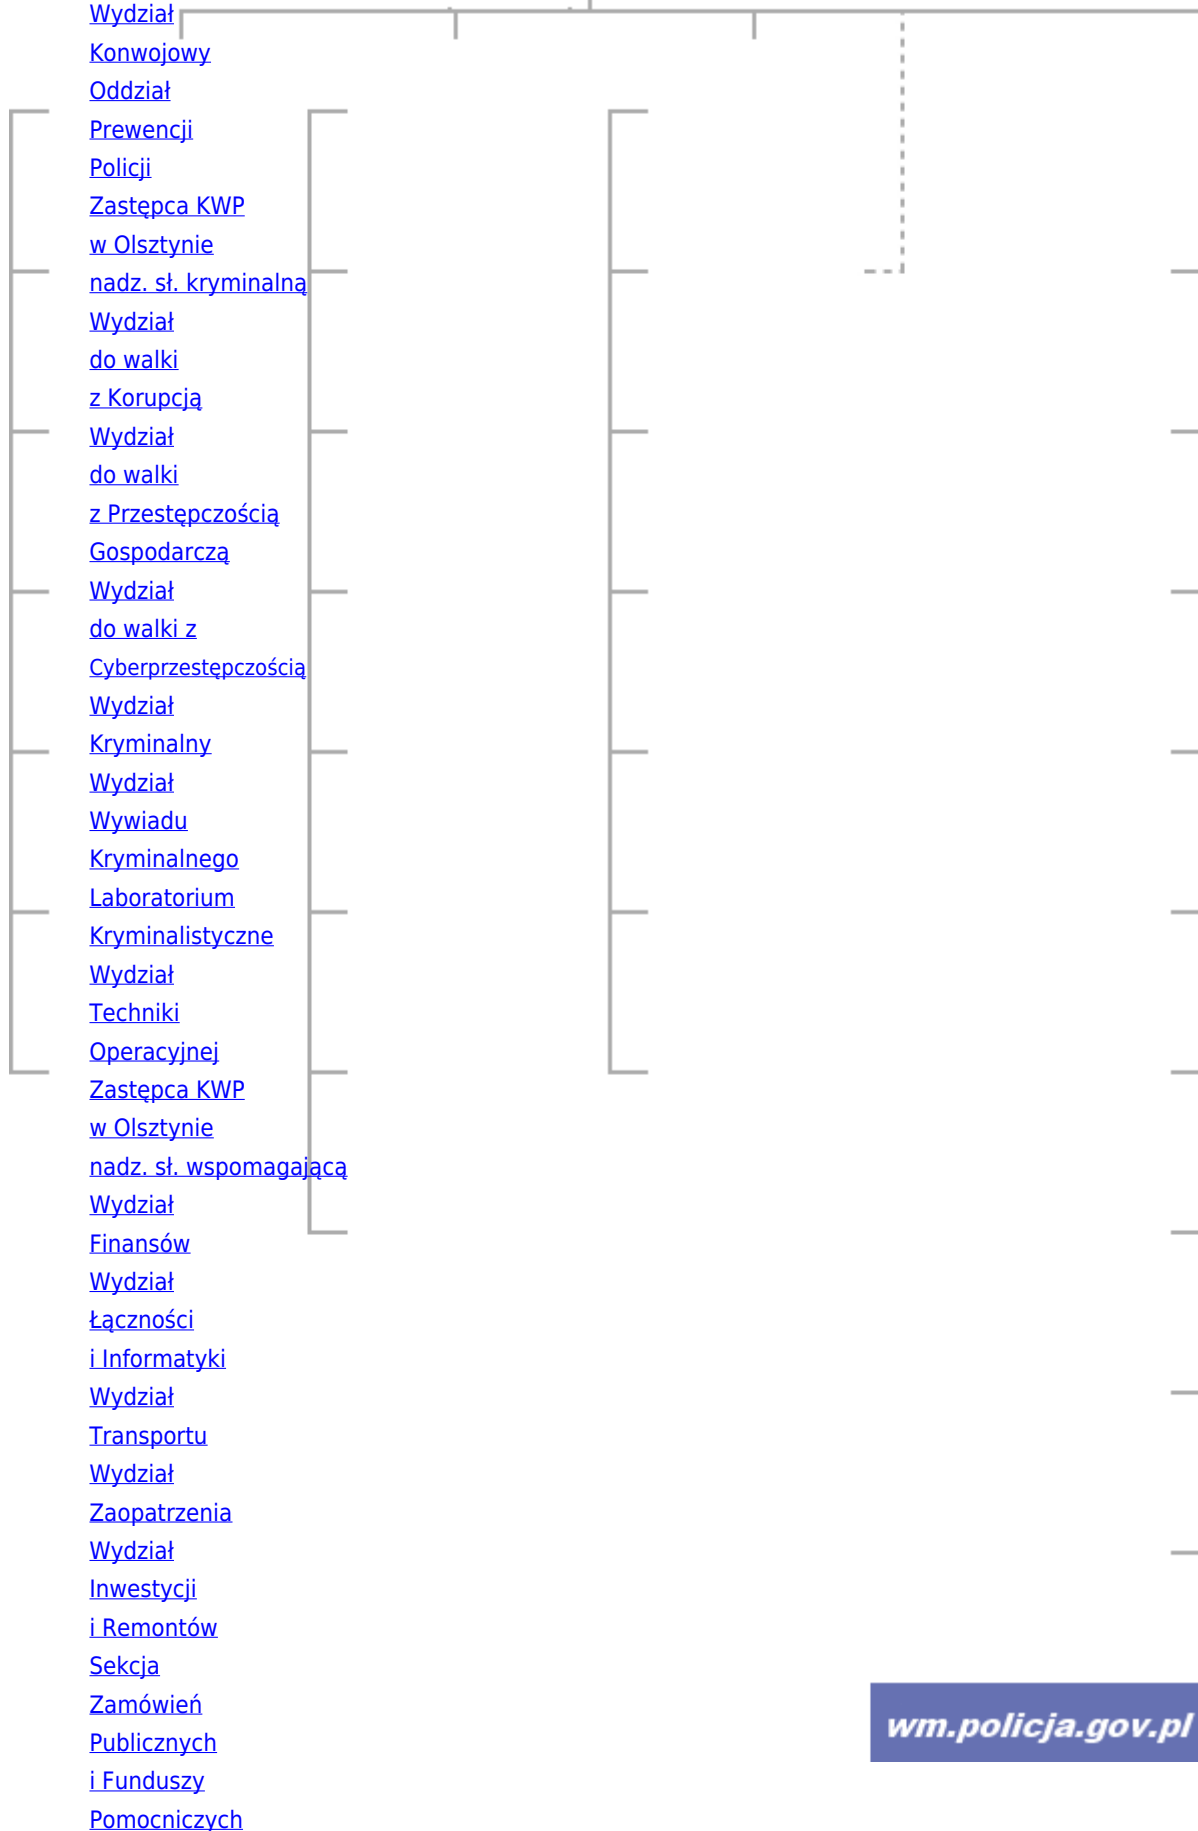

POLICJA WARMIŃSKO-MAZURSKA

Źródło: <http://warminsko-mazurska.policja.gov.pl/ol/o-nas/struktura/9,Struktura.html>

Wygenerowano: Niedziela, 20 sierpnia 2017, 05:56

Komendant Główny Policji jest centralnym organem administracji rządowej, właściwym w sprawach ochrony bezpieczeństwa ludzi oraz utrzymania bezpieczeństwa i porządku publicznego, podległym ministrowi właściwemu do spraw wewnętrznych.

Komenda Główna Policji jest jednostką organizacyjną Policji, przy pomocy której Komendant Główny Policji realizuje zadania określone w ustawach.

Ruchu
Drogowego
Sztab
Policji
Wydział

Ocena: 5/5 (3)

[Tweetnij](#)