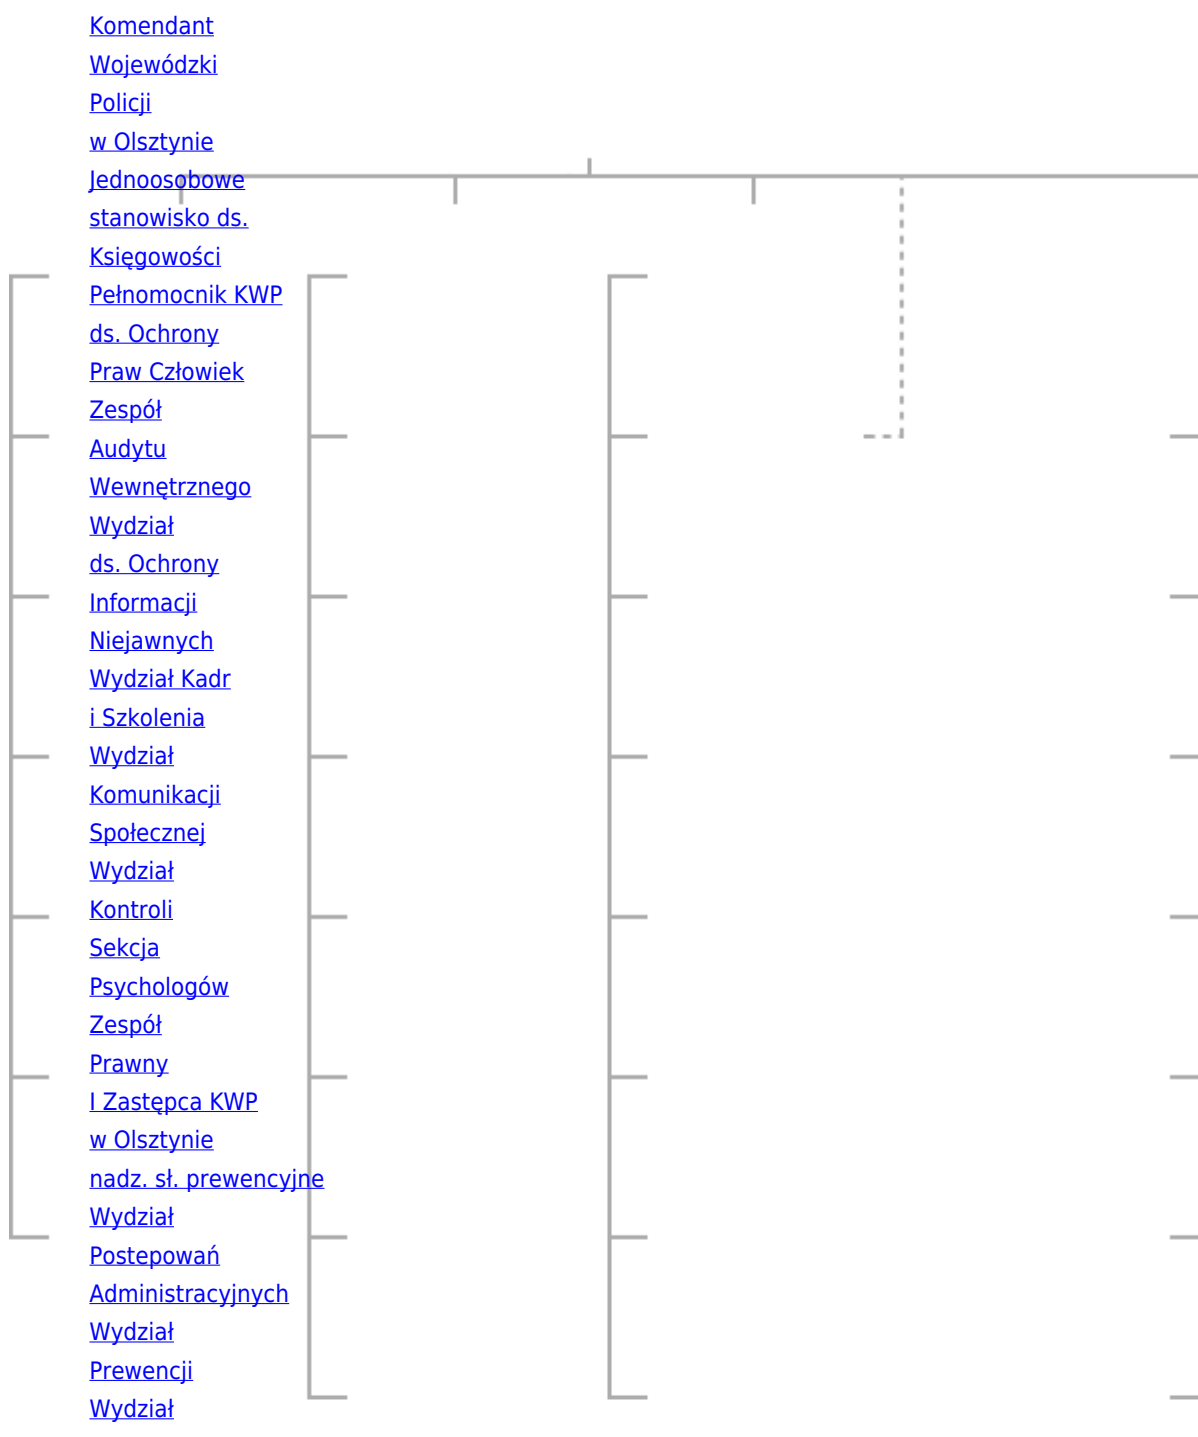

POLICJA WARMIŃSKO-MAZURSKA

<http://warminko-mazurska.policja.gov.pl/ol/o-nas/struktura/9,Struktura.html>
2019-02-21, 08:28

Komendant Główny Policji jest centralnym organem administracji rządowej, właściwym w sprawach ochrony bezpieczeństwa ludzi oraz utrzymania bezpieczeństwa i porządku publicznego, podległym ministrowi właściwemu do spraw wewnętrznych.

Komenda Główna Policji jest jednostką organizacyjną Policji, przy pomocy której Komendant Główny Policji realizuje zadania określone w ustawach.

Ruchu
Drogowego
Sztab
Policji
Wydział

[Zespół](#)
[Bezpieczeństwa](#)
[i Higieny](#)
[Pracy](#)