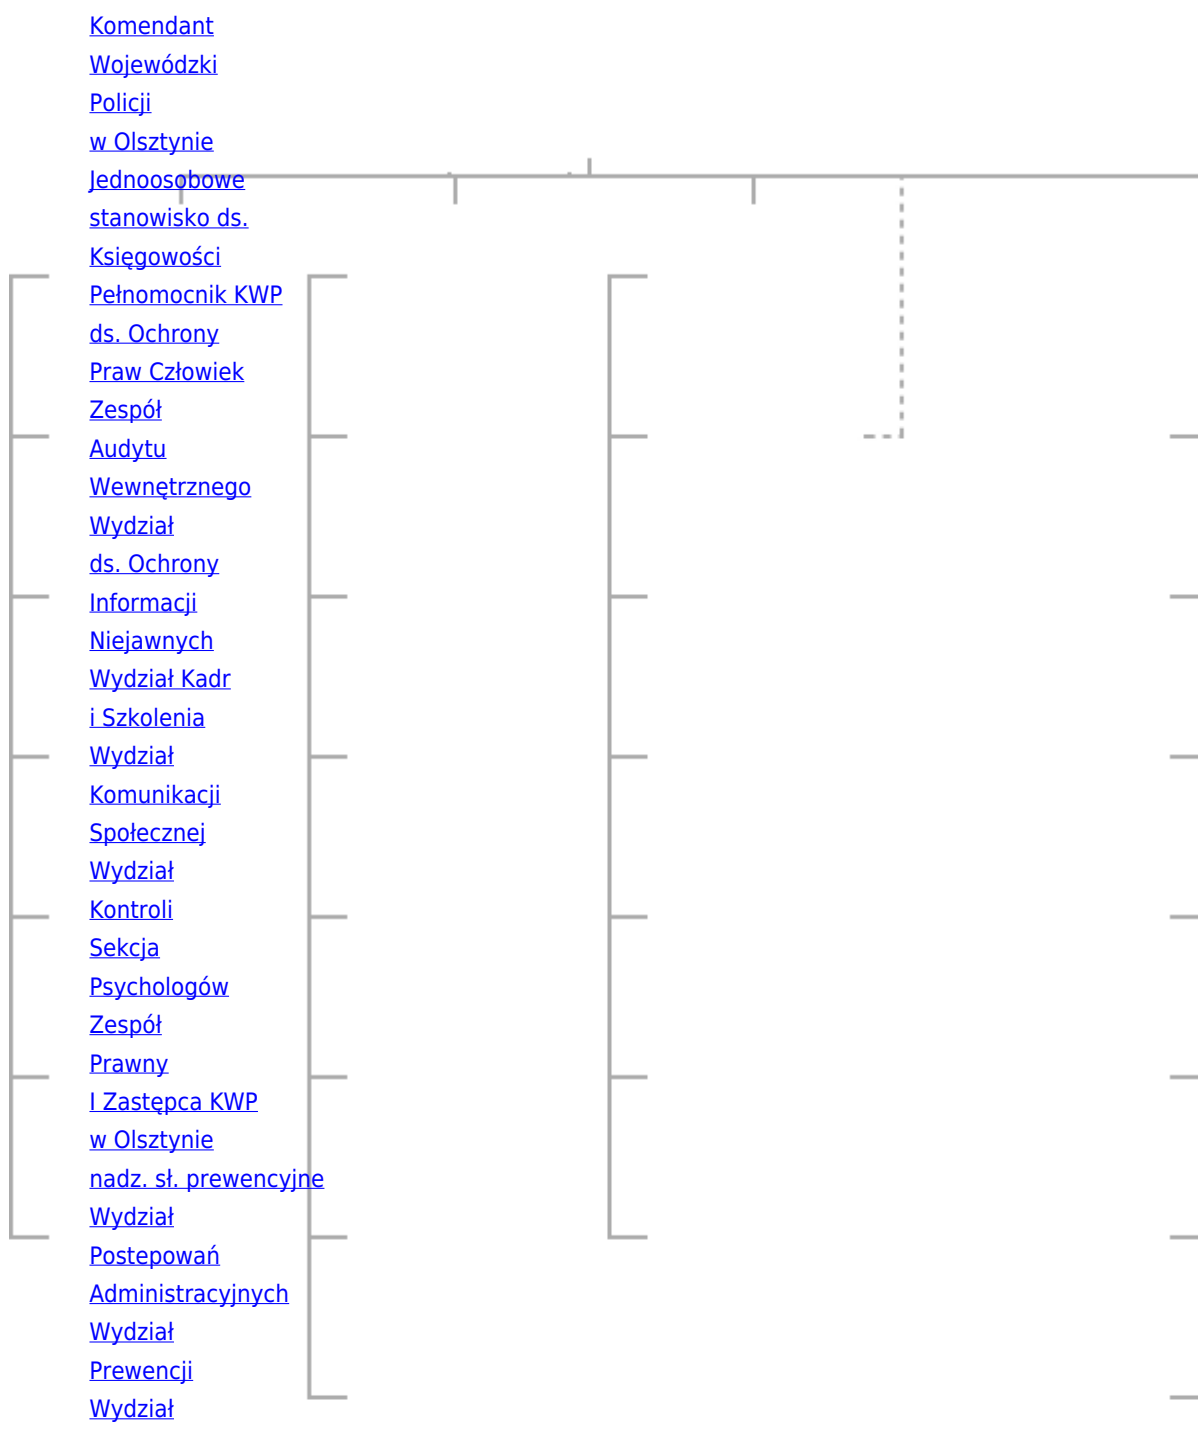

POLICJA WARMIŃSKO-MAZURSKA

Źródło: <http://warminsko-mazurska.policja.gov.pl/ol/o-nas/struktura/9,Struktura.html>

Wygenerowano: Wtorek, 12 grudnia 2017, 09:05

Komendant Główny Policji jest centralnym organem administracji rządowej, właściwym w sprawach ochrony bezpieczeństwa ludzi oraz utrzymania bezpieczeństwa i porządku publicznego, podległym ministrowi właściwemu do spraw wewnętrznych.

Komenda Główna Policji jest jednostką organizacyjną Policji, przy pomocy której Komendant Główny Policji realizuje zadania określone w ustawach.

Ruchu
Drogowego
Sztab
Policji
Wydział

Ocena: 4.8/5 (4)

[Tweetnij](#)