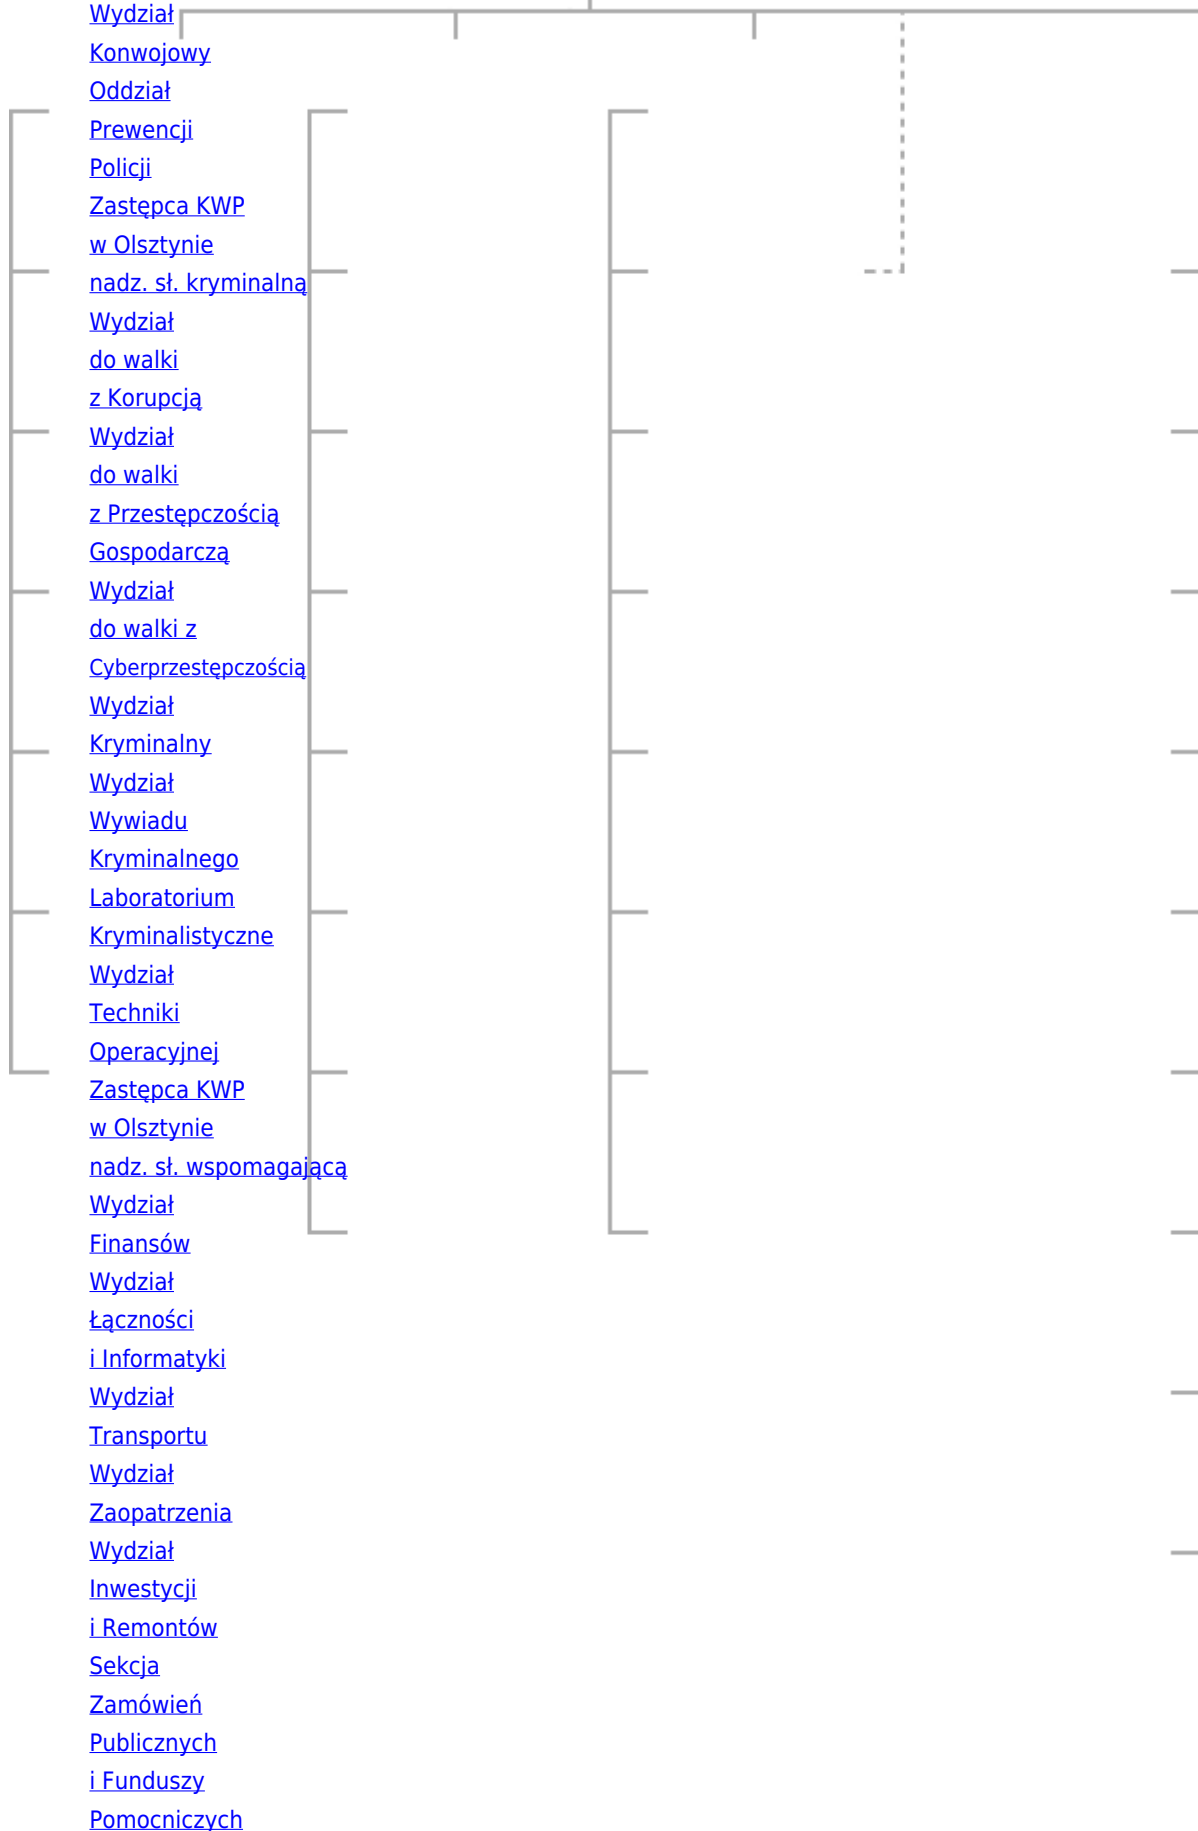

POLICJA WARMIŃSKO-MAZURSKA

<http://warminko-mazurska.policja.gov.pl/ol/o-nas/struktura/9,Struktura.html>
2019-02-21, 08:28

Komendant Główny Policji jest centralnym organem administracji rządowej, właściwym w sprawach ochrony bezpieczeństwa ludzi oraz utrzymania bezpieczeństwa i porządku publicznego, podległym ministrowi właściwemu do spraw wewnętrznych.

Komenda Główna Policji jest jednostką organizacyjną Policji, przy pomocy której Komendant Główny Policji realizuje zadania określone w ustawach.

Ruchu
Drogowego
Sztab
Policji
Wydział

[Zespół](#)
[Bezpieczeństwa](#)
[i Higieny](#)
[Pracy](#)