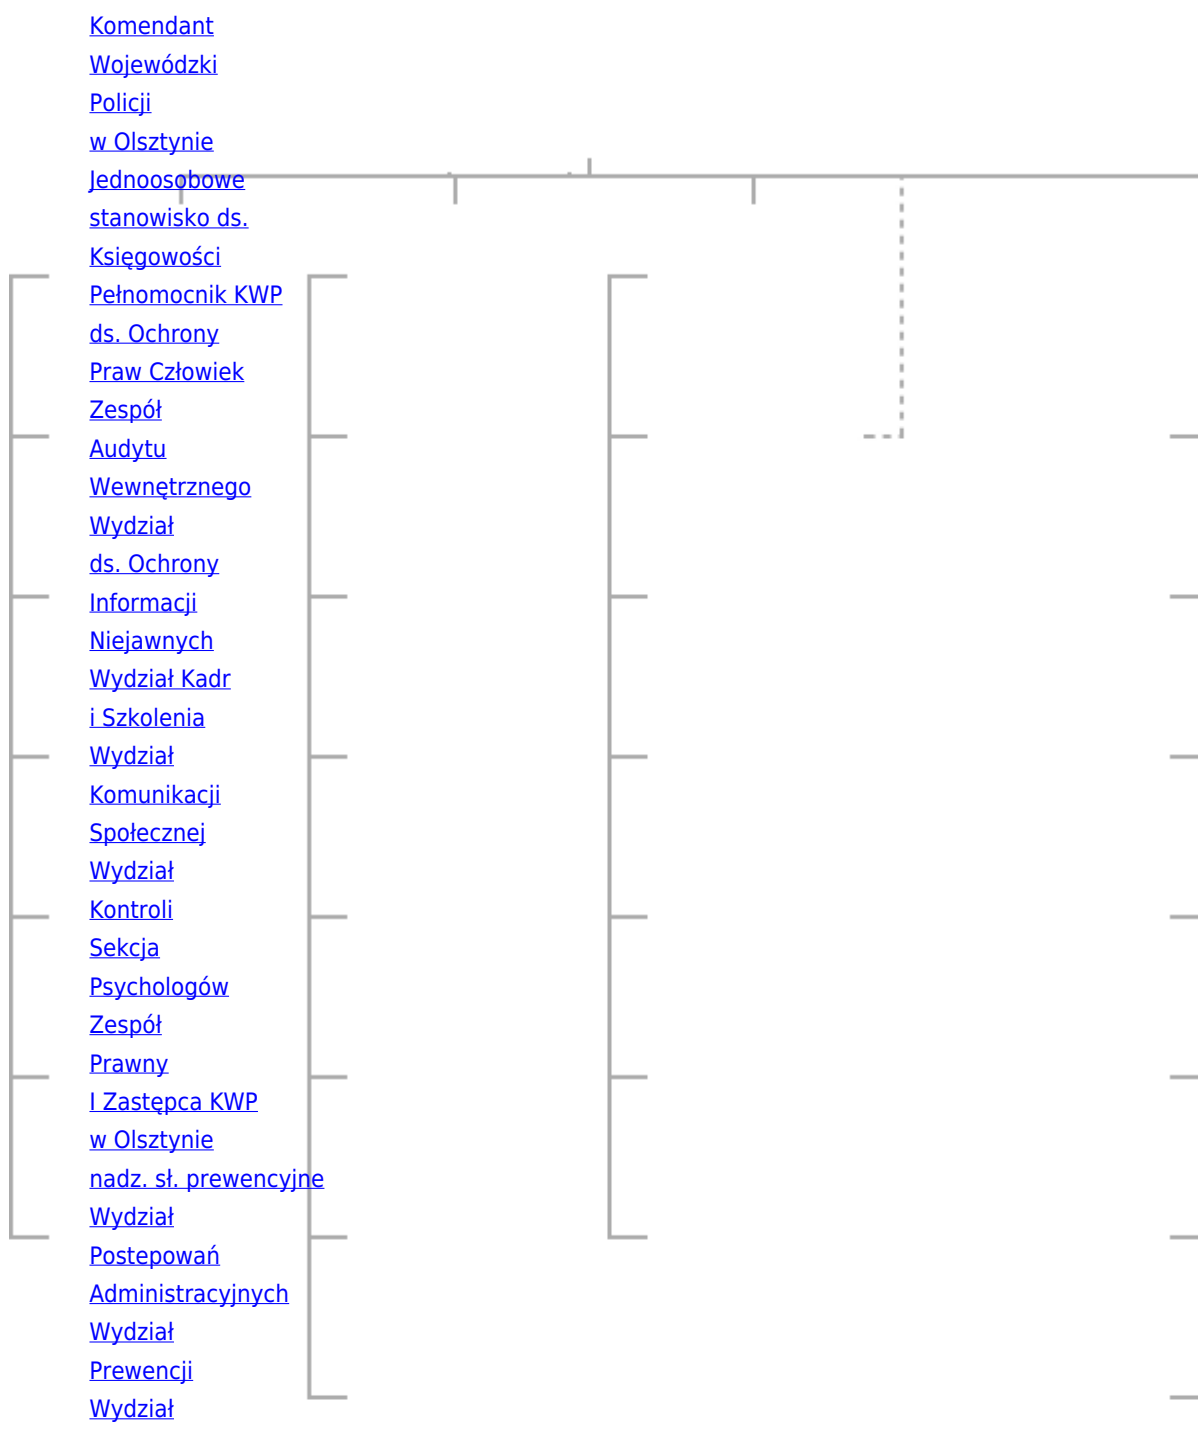

POLICJA WARMIŃSKO-MAZURSKA

Źródło: <http://warminsko-mazurska.policja.gov.pl/ol/o-nas/struktura/9,Struktura.html>

Wygenerowano: Czwartek, 29 czerwca 2017, 14:35

Komendant Główny Policji jest centralnym organem administracji rządowej, właściwym w sprawach ochrony bezpieczeństwa ludzi oraz utrzymania bezpieczeństwa i porządku publicznego, podległym ministrowi właściwemu do spraw wewnętrznych.

Komenda Główna Policji jest jednostką organizacyjną Policji, przy pomocy której Komendant Główny Policji realizuje zadania określone w ustawach.

Ruchu
Drogowego
Sztab
Policji
Wydział

Ocena: 5/5 (3)

[Tweetnij](#)