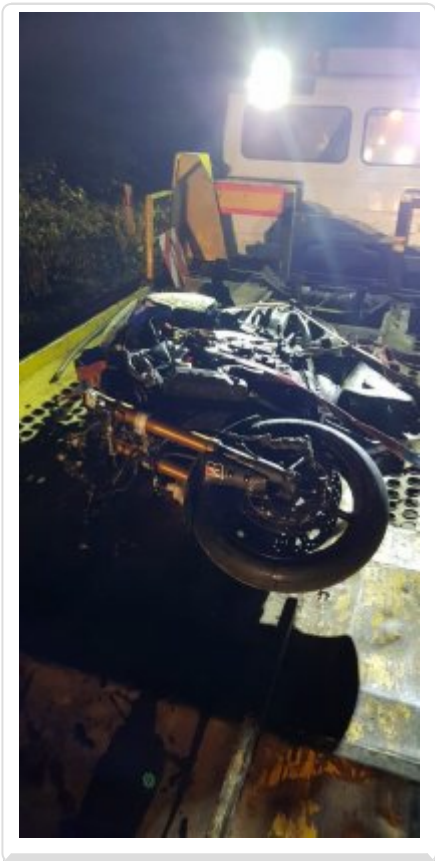

POLICJA WARMIŃSKO-MAZURSKA

<http://warminko-mazurska.policja.gov.pl/ol/aktualnosc/46157,Elk-Wypadek-na-trasie-Orzysz-Elk-Na-miejscu-zginal-30-letni-motocyklista.html>
2019-09-23, 00:24

Strona znajduje się w archiwum.

EŁK: WYPADEK NA TRASIE ORZYSZ - EŁK. NA MIEJSCU ZGINAŁ 30-LETNI MOTOCYKLISTA

Policjanci wyjaśniają okoliczności wypadku, do którego doszło na trasie Orzysz - Ełk. Na miejscu zginął 30-letni motocyklista, który uderzył w przechodzącego przez drogę łosia.

Do zdarzenia doszło wczoraj około godziny 22:00 na drodze krajowej K-16, na trasie Orzysz - Ełk, między miejscowościami Ruska -Wieś i Klusy. Ze wstępnych ustaleń policjantów wynika, że kierujący motocyklem marki Yamaha, jadąc w kierunku Ełku, najechał na przechodzącego przez jezdnię łosia. W wyniku zderzenia motocykl przewrócił się. Niestety kierowca yamaha zmarł na miejscu. Obecnie policjanci pod nadzorem prokuratora wyjaśniają okoliczności tego wypadku.

(aj/rj)